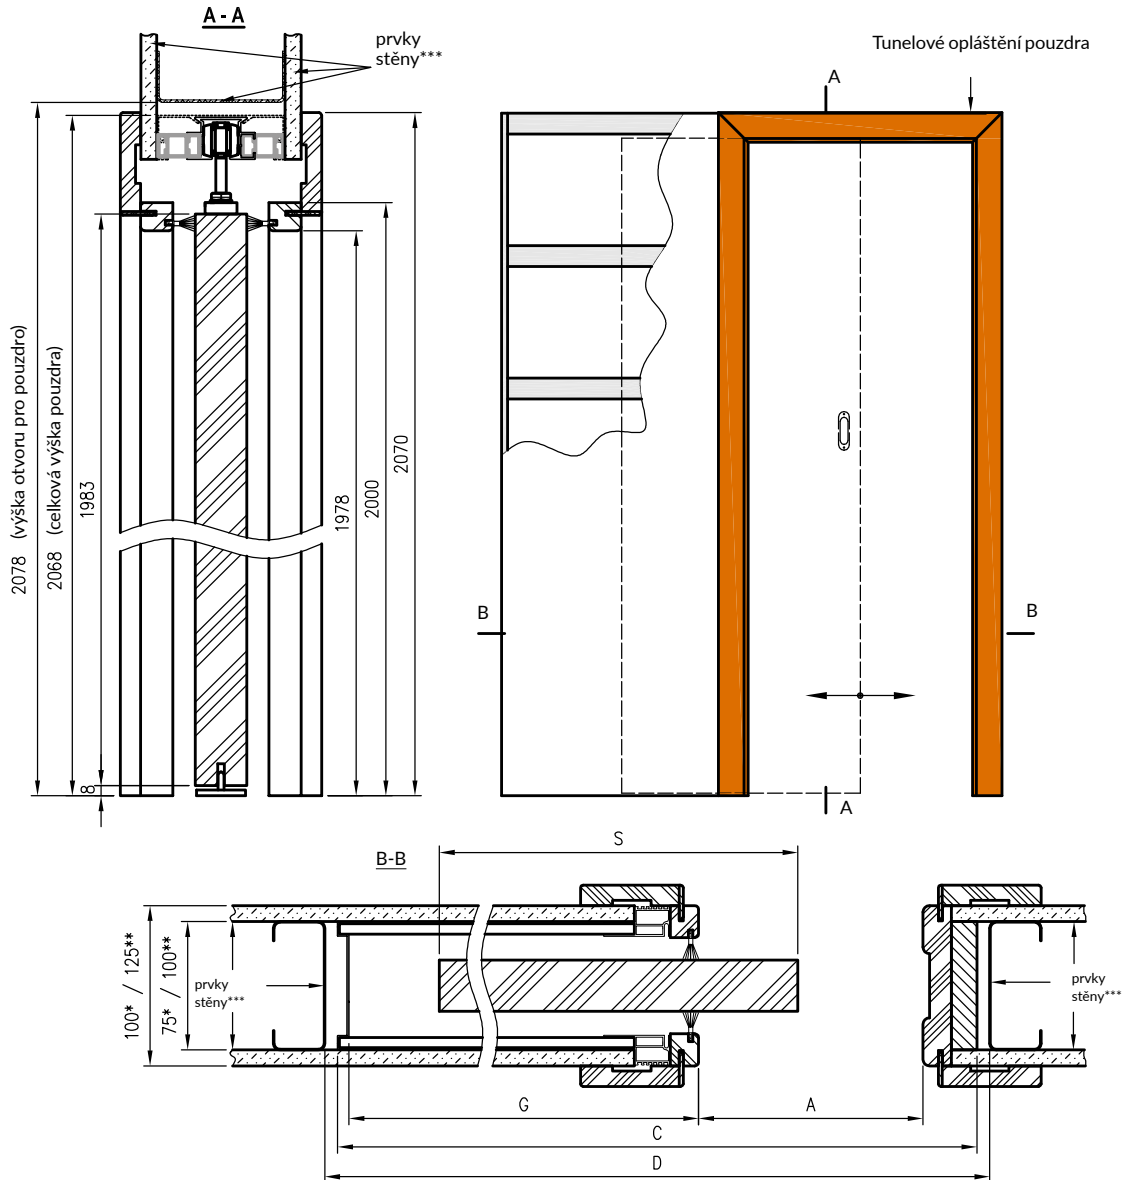

Pouzdrová zárubeň PA posuvný systém

- bílá matná, borovice bílá, jilm sibiřský, stříbrná, dub pískový, bělený dub rýhovaný, dub zlatý rýhovaný, ořech tmavý rýhovaný, dub šedý rýhovaný ***, jilm tabac, jilm antracit, tmavé wenge, dub vintage, ořech karamelový, šedá struktura, černá struktura, dub toffi ***, kaštan marrone struktura, světlé šedá matná, dub evoke
- jilm, ořech americký, eben, dub polský 3D, dub grand
- bílá, ecru, latte, popelavá (křídlo lakované akrylovým UV lakem)

Pouzdrová zárubeň PA

Montáž systému spočívá v zabudování pouzdra do konstrukce z profilů, která se používá pro stavbu sádkartonových stěn (nebo jiných konstrukcí) o tloušťce:
100 mm pro pouzdrovou zárubeň PA 100 mm
125 mm pro pouzdrovou zárubeň PA 125 mm
Následně zaklopení širokých ploch sádkartonovými deskami o tloušťce 12,5 mm (sádkartonové desky je třeba zakoupit), povrchovém dokončení těchto ploch a instalaci tunelového opláštění pouzdra.

	A	S	C	D	G
60	600	644	1310	1330	656
70	700	744	1510	1530	756
80	800	844	1710	1730	856
90	900	944	1910	1930	956
100	1000	1044	2110	2130	1056

* rozměry pro pouzdra PA 100 mm
** rozměry pro pouzdra PA 125 mm
*** prvky stěny nejsou součástí výrobku

C – celková šířka pouzdra
D – šířka otvoru pro pouzdro
G – hloubka hotového pouzdra