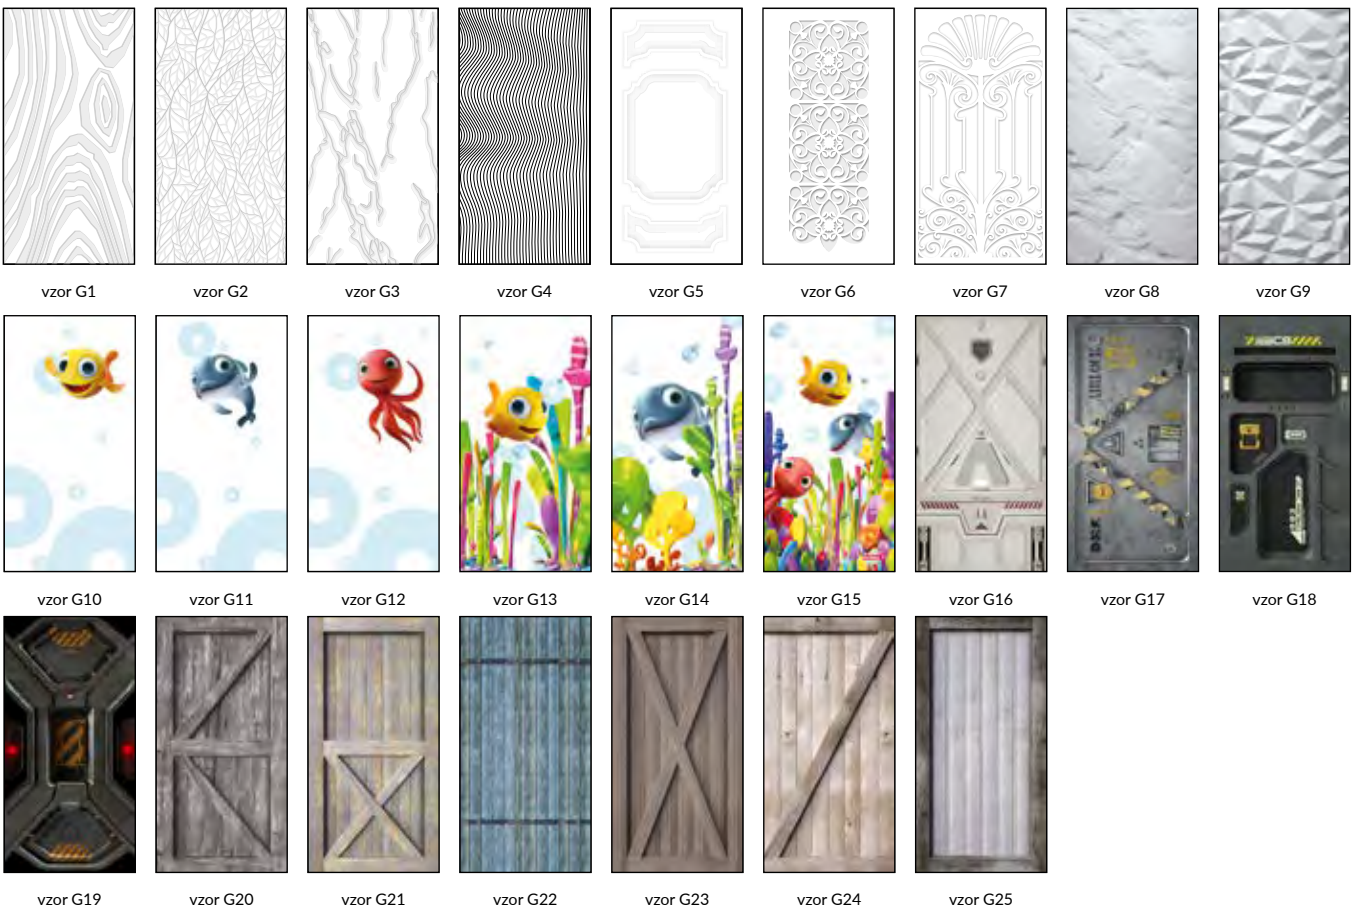

vzor G21

vzor G22

vzor G23

vzor G24

vzor G25

Šířka křídla „90”

Šířka křídla „100”

GALERIA ALU polodrážkové a bezpolodrážkové