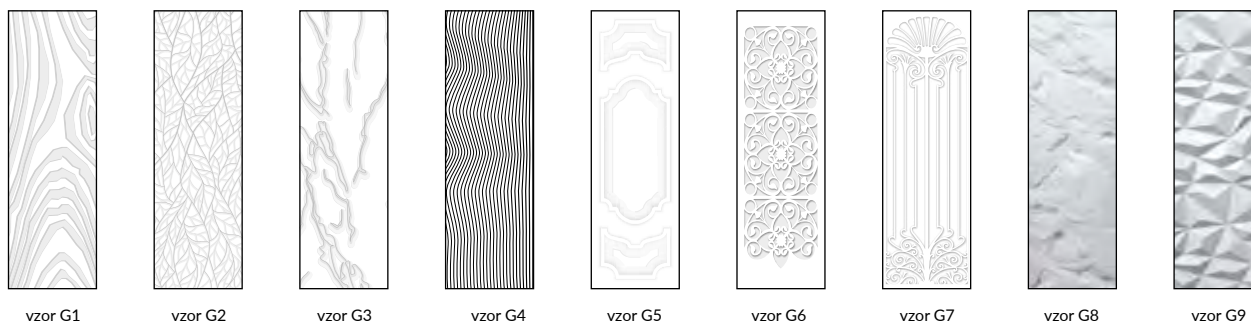

Škálování vzorů grafik G1 - G25 v šířkách dveřních křídel

Šířka křídla „60“

vzor G1   vzor G2   vzor G3   vzor G4   vzor G5   vzor G6   vzor G7   vzor G8   vzor G9