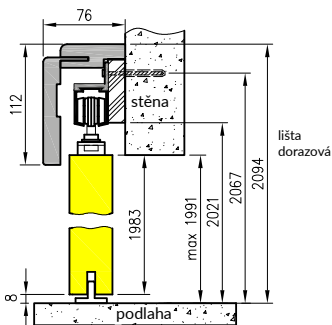

Nástěnný posuvný systém DRE je určen pro jedno nebo dvoukřídlé interiérové dveře v posuvné variantě. Lze jej použít pro dveře nacházející se v naší nabídce v následujících povrchových úpravách: DRE-Cell, 3D fólie, stejně jako dveře lakované, kromě dveří Enter, Solid, protipožárních a skleněných, jak rovněž dveří s proměnnou výškou.

Komplet posuvného systému obsahuje:

- » kolejničky (LEON SN 150, 180, 200) s kováním, distanční lištu, maskující rám a dorazová lišta. (Dorazová lišta pouze jednokřídlé dveře, v případě systému s použitím hákového zámku je v trámku zarážky vyřezávaný otvor pro blokovací mechanismus).
- » Posuvný systém je určený pro:
  - » Dveře samostatné: „60“, „70“, „80“, „90“, „100“
  - » Dveře dvojité: „2x60“, „2x70“, „2x80“, „2x90“, „2x100“

NS - svislý řez

NT - svislý řez