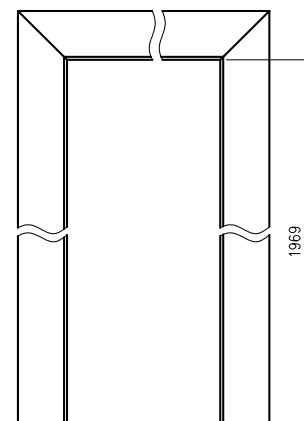

Řez nastavitelný TUN T80