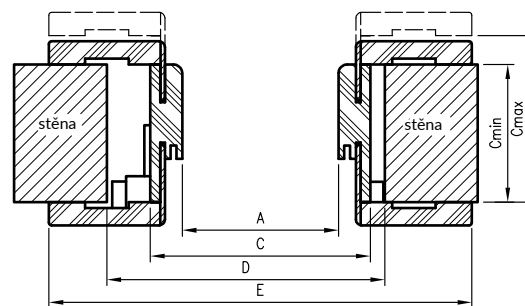

cena sady = cena dvou svislých nosníků + cena horního nosníku s úhlovými panely

Vertikální řez ORB

požadovaná výška stavebního otvoru 2006mm

Vertikální řez ORB
stříkané spojení 0°

Horizontální řez ORB

D - požadovaná šířka stavebního otvoru