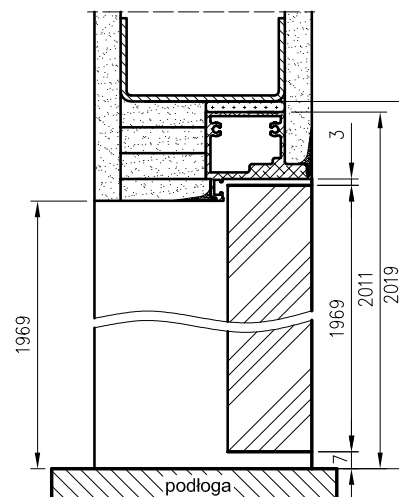

Svislý průřez pro dveře Sara Eco 2 bezfalcové - otevírání směrem ven

FALCOVÉ - OTEVÍRÁNÍ SMĚREM DOVNITŘ VE STANDARDU SK/CZ ZÁRUBEŇ DRE