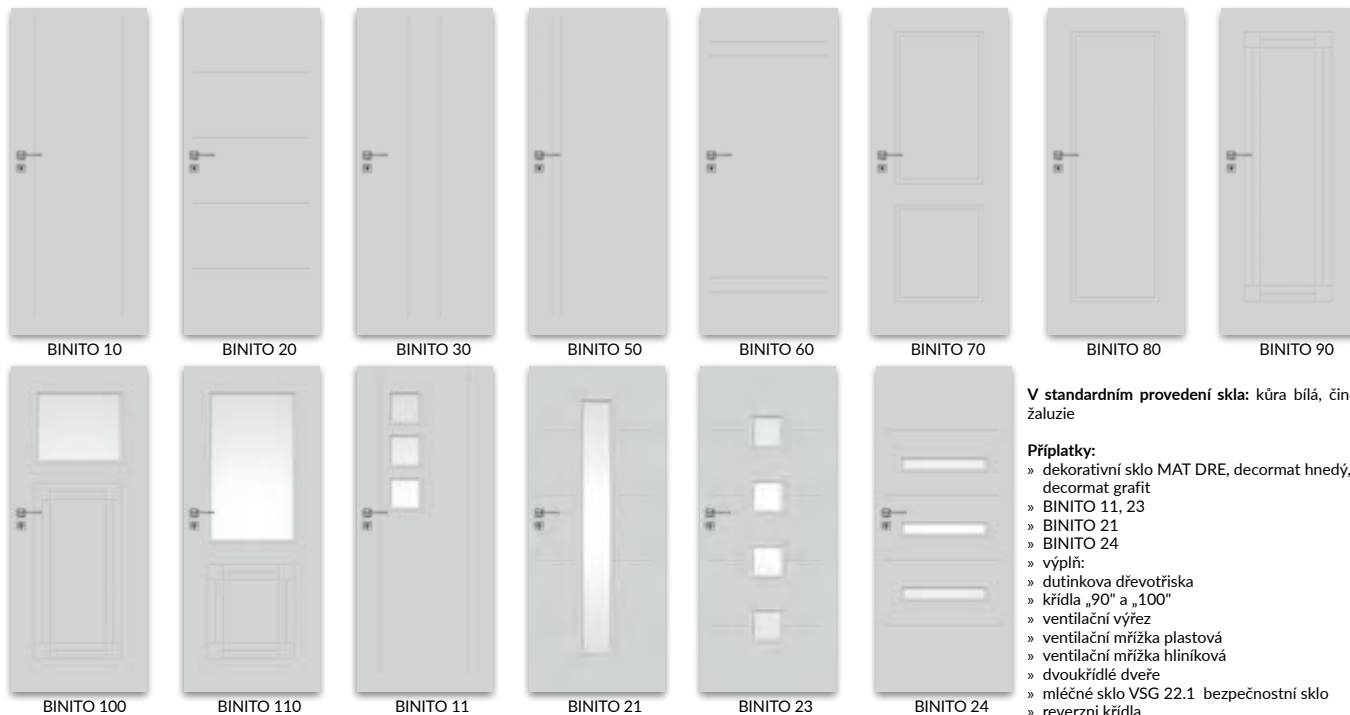

BINITO polodrážkové, bezpolodrážkové a reverzní hrana

■ křídlo stříkané akrylovým UV lakem
bílý, slonová kost, latte, šedá

V standardním provedení skla: kůra bílá, činčila a žaluzie

Příplatky:

- » dekorativní sklo MAT DRE, decormat hnědý, decormat grafit
- » BINITO 11, 23
- » BINITO 21
- » BINITO 24
- » výplň:
  - » dutinková dřevotřísková
  - » křídla „90“ a „100“
  - » ventilační výřez
  - » ventilační mřížka plastová
  - » ventilační mřížka hliníková
  - » dvoukřídlé dveře
  - » mléčné sklo VSG 22.1 bezpečnostní sklo
  - » reverzní křídla

Křídlo polodrážkové

- » rovná hrana, zasklívací lišta rovná
- » 3 stříbrné panty šroubovací
- » zadlabací zámek pro obyčejný klíč, WC, vložkový FAB nebo ekonomický

Křídlo bezpolodrážkové

- » rovná hrana, zasklívací lišta rovná
- » hniezda pro zapuštěné 2 panty Estetic 80 (panty namontované jsou v zárubně)
- » magnetický zámek pro obyčejný klíč, WC, vložkový FAB, nebo ekonomický
- POZOR třetí pant Estetic 80 ke dveřím

bezpolodrážkovým (maloobchodní příplatek je dopočítán k ceně zárubně)

POZOR: křídlo polodrážkové - hrana rovná .

model	skupina ■
BINITO 10, 20, 30, 50, 60, 70, 80, 90	5182 Kč | 6270 Kč
BINITO 11, 21, 23, 24, 100, 110	6993 Kč | 8462 Kč