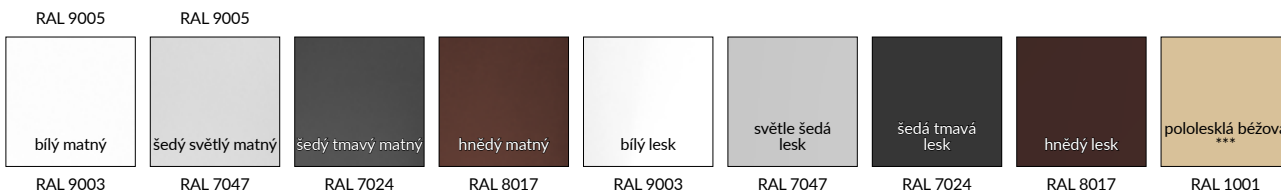

Všechny jsou určeny pro montáž na hotovou podlahu.

BARVY

Zárubně dveří jsou práškově lakovány ve dvou stupních lesku: matná / jemná struktura nebo pololesklá / hladká, k dispozici v následujících barvách: bílá, světle šedá, tmavě šedá, hnědá, béžová (pouze pololesklá béžová).