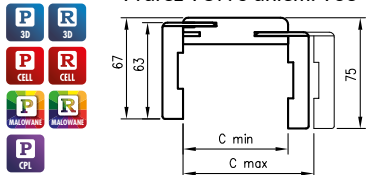

Průřez TUN s úhlem. T63