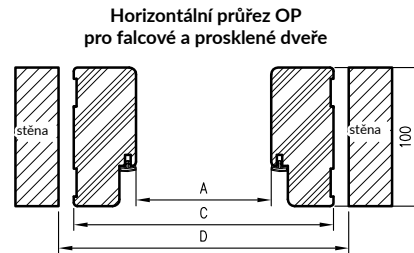

ROVNÉ RÁMY PRO DRÁŽKOVANÉ NEBO PROSKLENÉ DVEŘE

pro falcové dveře
jednokřídlových

	A	D
60	604	716
70	704	816
80	804	916
90	904	1016
100	1004	1116
110	1104	1216

pro falcové dveře
dvoukřídlé

	A	D
100d	1035	1147
110d	1135	1247
120	1235	1347
130	1335	1447
140	1435	1547
150	1535	1647
160	1635	1747
170	1735	1847
180	1835	1947
190	1935	2047
200	2035	2147

D - požadovaná šířka stavebního otvoru