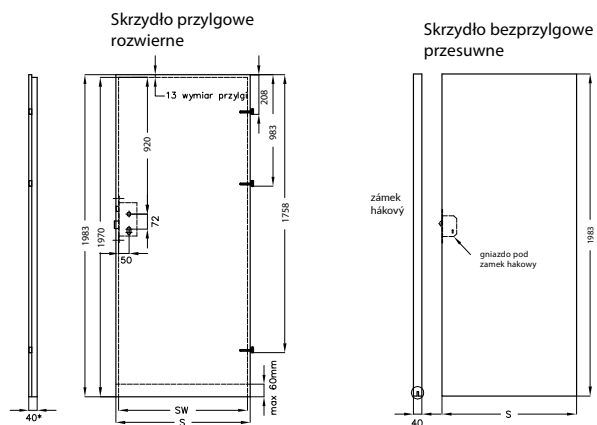

Rozměry křídel a umístění pantů

Křídlo falcové otvívavé

Křídlo bezfalcové posuvné

Křídlo bezpolodrážkové

VETRO A, B, D

Šířka křídla

Symbol rozměru dveří	S	SW	SB
„100“	1044	1018	1024
„90“	944	918	924
„80“	844	818	824
„70“	744	718	724
„60“	644	618	624