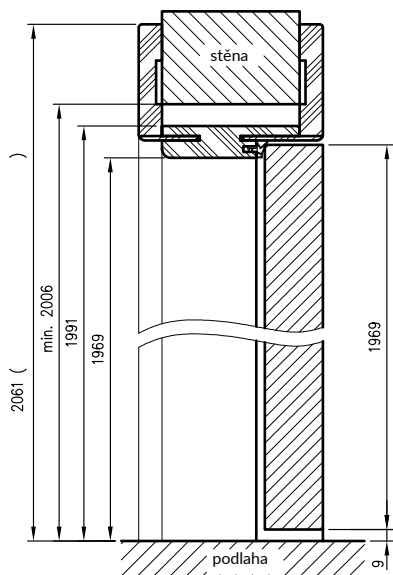

Vertikální řez ORB

požadovaná výška stavebního otvoru 2006mm