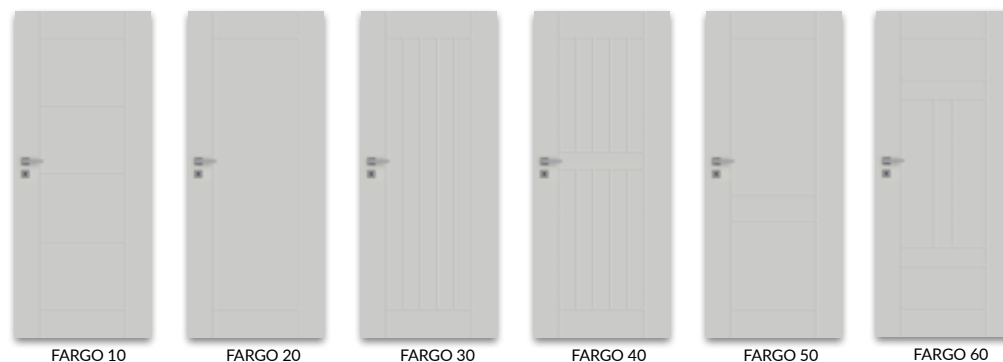

Křídlo polodrážkové

- » rovná hrana
- » 3 panty stříbrné
- » zadlabací zámek pro obyčejný klíč, WC, vložkový FAB nebo ekonomický

Křídlo bezpolodrážkové

- » bezpolodrážková hrana
 - » hniezda pro zapuštěné 2 panty Estetic 80 (panty namontované jsou v zárubně)
 - » magnetický zámek pro obyčejný klíč, WC, vložkový FAB, nebo ekonomický
- POZOR** třetí pant Estetic 80 ke dveřím bezpolodrážkovým (maloobchodní příplatek je dopočítány k ceně zárubni)

model	skupina ■
EVEN 0-6	8380 Kč 10140 Kč

P **FARGO** polodrážkové, bezpolodrážkové a reverzní hrana

■ křídlo stříkané akrylovým UV lakem
 bílý, slonová kost, latte, šedá

V standardním provedení skla: kúra bílá, činčila a žaluzie