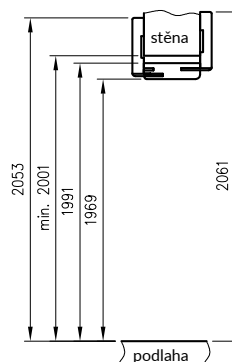

Řez nastavitelný TUN T80