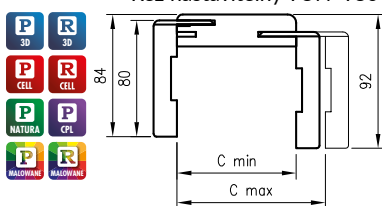

Řez nastavitelný TUN T80