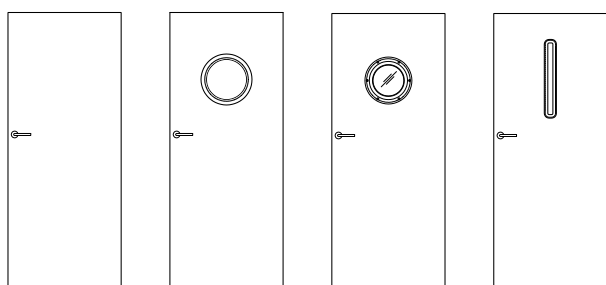

M1

M2

M3

M4

Možnosti modelu na výběr s možností použití grafických vzorů W1 - W4:

- M1 - plně křídlo, bez zasklení
- M2 - okénko MDF, v černé matné fólii
- M3 - okénko kovové, v černé nebo ocelové barvě (matné nebo průhledné sklo)
- M4 - rám MDF, v černé matné fólii

VZOR	M1	M2, M4	M3
WOOD	8103 Kč | 9805 Kč	9931 Kč | 12017 Kč	12791 Kč | 15477 Kč