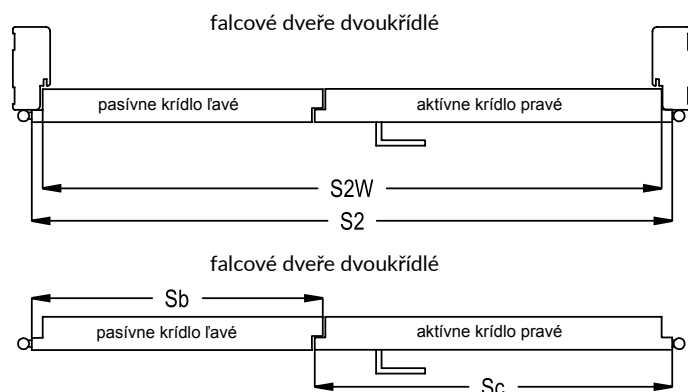

Asymetrická 26/36 mm nebo 26/40 mm - do dveří falcových.

Křídla falcové

Nabízíme křídla: pravé, levé a centra.

Falcové křídla dvoukřídlé

Nabízíme dvojité křídla: pravé - v tom případě je pravé křídlo aktivní a levé pasivní a dvojitá křídla levá, když je aktivní levé křídlo a pasivní pravé. Aktivní křídlo je standardně vybaveno zámkem, na pasivním křídle je "kontrafalc" vybavený protiplechem a "západkou" (A)