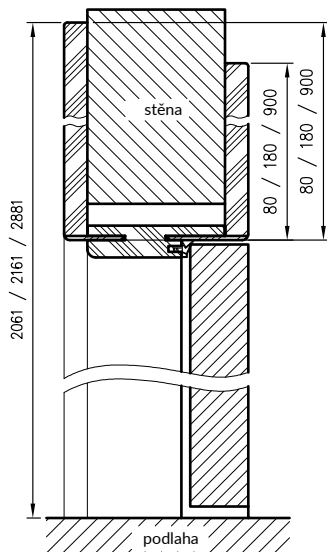

Vertikální řez ORB
stříkané spojení 0°