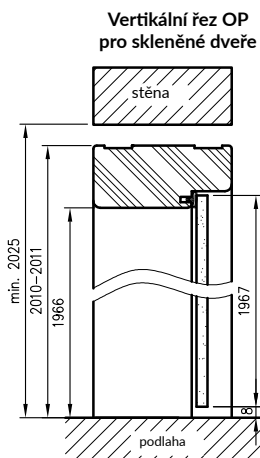

ROVNÉ RÁMY PRO DRÁŽKOVANÉ NEBO PROSKLENÉ DVEŘE

pro falcové dveře
jednokřídlových

	A	D
60	604	716
70	704	816
80	804	916
90	904	1016
100	1004	1116
110	1104	1216

pro falcové dveře
dvoukřídlé

	A	D
100d	1035	1147
110d	1135	1247
120	1235	1347
130	1335	1447
140	1435	1547
150	1535	1647
160	1635	1747
170	1735	1847
180	1835	1947
190	1935	2047
200	2035	2147

D - požadovaná šířka stavebního otvoru