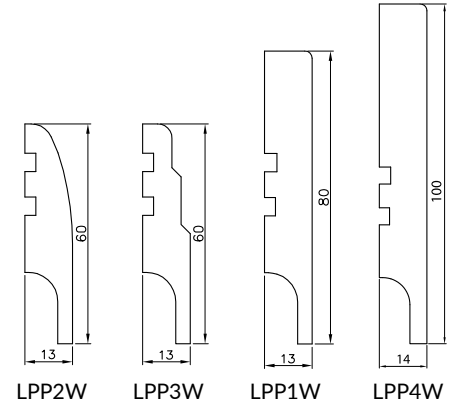

Dekorační lišty

Délka dekorálních lišt

Délka ozdobných lišt 2,62 bm (kromě LPP4W)

CENY LIŠT

MODEL	Cell, 3D		CPL		malované	
	bez DPH	s DPH	bez DPH	s DPH	bez DPH	s DPH
LPP1W, LPP2W *, LPP3W *	269 Kč	325 Kč	269 Kč	325 Kč	589 Kč	713 Kč
LPP4W	416 Kč	503 Kč	-	-	927 Kč	1122 Kč

Cena za 1 ks

* pouze dekory Cell a 3D

1. Lišta LPP4W – délka 2,4 mb
na desce odolné na vlhkost.
LPP2W, LPP3W pouze dekory Cell i 3D