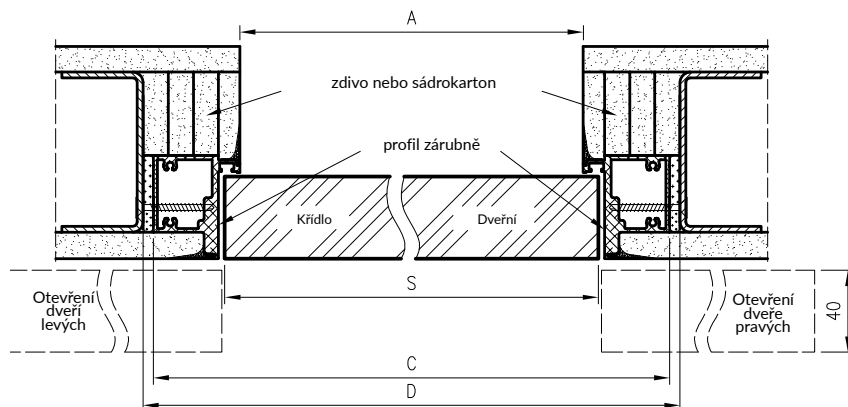

Zárubeň pro křídla Sara Eco 2

BEZFALCOVÉ - OTEVÍRÁNÍ SMĚREM VEN VE STANDARDU SK/CZ ZÁRUBEŇ DRE

Příčný průřez pro dveře Sara Eco2 bezfalcové - otevírání směrem ven

Rozměry šířky dveří Sara Eco 2

	S	A	C	D
"60"	620	605	690	700
"70"	720	705	790	800
"80"	820	805	890	900
"90"	920	905	990	1000
"100"	1020	1005	1090	1100