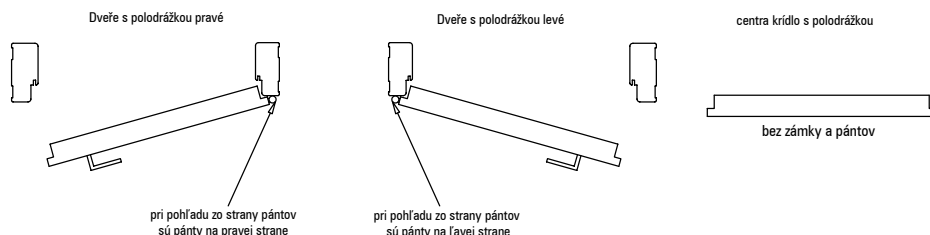

Výška křídla

1983 mm - celková výška křídel polodrážkových a posuvných
1970 mm - výška dveří ve falcu
1969 mm - celková výška bezfalcových křídel

Zkracování křídel

Dveřní křídla je možné zkrátit - maximálně o 60 mm (není možné zkracovat křídla VETRO, PROTIPOŽÁRNÍ, ENTER a SOLID), pasivní křídla ani posuvné křídla).

Prahové mezery

Standardní výška mezery mezi dveřním křídlem a podlahou je 8 mm.

Panty - připomínky

Všechna křídla s polodrážkou jsou vyrobena ze 3 závěsů o průměru 15 mm, přičemž křídla s polodrážkou mají dva závěsy pro závěsy Estetic 80 nebo 3 zásuvky za příplatek.

Výběr FAB vložek

V křídlech falcových o tloušťce 40 mm, je nutné použití asymetrické vložky FAB, ve stejném poměru jak u dveří 14/26 (26 od strany otevírání dveří).

POZOR: K tomu je nutno přidat tloušťku štítu z každé strany k tomu navíc 2-3mm. V případě štítů o tloušťce 10 mm se doporučuje vložka:

Asymetrická 26/36 mm nebo 26/40 mm - do dveří falcových.

Křídla falcové

Nabízíme křídla: pravé, levé a centra.

Falcové křídla dvoukřídlé

Nabízíme dvojité křídla: pravé - v tom případě je pravé křídlo aktivní a levé pasivní a dvojitá křídla levá, když je aktivní levé křídlo a pasivní pravé. Aktivní křídlo je standardně vybaveno zámkem, na pasivním křídle je "kontrafalc" vybavený protiplechem a "západkou" (A)