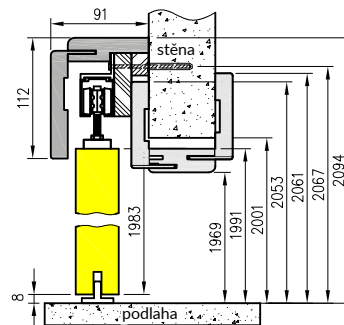

NT - svislý řez (Úhel T80)

výška posuvného křídla -1983 mm

Posuvný systém pro jednokřídlé dveře

symbol	„60“	„70“	„80“	„90“	„100“
AA	600	700	800	900	1000
A	602	702	802	902	1002
C	646	746	846	946	1046
D	666	766	866	966	1066
E	752	852	952	1052	1152
E*	786	886	986	1086	1186
S	644	744	844	944	1044

Posuvný systém dvoukřídlý

symbol	„120“	„140“	„160“	„180“	„200“
AA	1200	1400	1600	1800	2000
A	1200	1400	1600	1800	2000
C	1244	1444	1644	1844	2044
D	1264	1464	1664	1864	2064
E	1350	1550	1750	1950	2150
E*	1384	1584	1784	1984	2184
S**	644	744	844	944	1044

* Nedostupné ve dvojitěm systému.
S** šířka jednoho křídla

AKCESORIA

- Kulaté madlo 1 ks. 355 Kč | 430 Kč
- Oválná rukojeť 1 ks. 529 Kč | 640 Kč
- Hákový zámek s klíčem, se dvěma kulatě nebo oválně rukojetí 1508 Kč | 1825 Kč
- WC hákový zámek se dvěma úchyty kulatě nebo oválně 1733 Kč | 2097 Kč
- hákový zámek s patentovou vložkou, se dvěma kulatě rukojetí 1733 Kč | 2097 Kč
- Sada úchytek pro jeden list se skládá ze 2 ks.