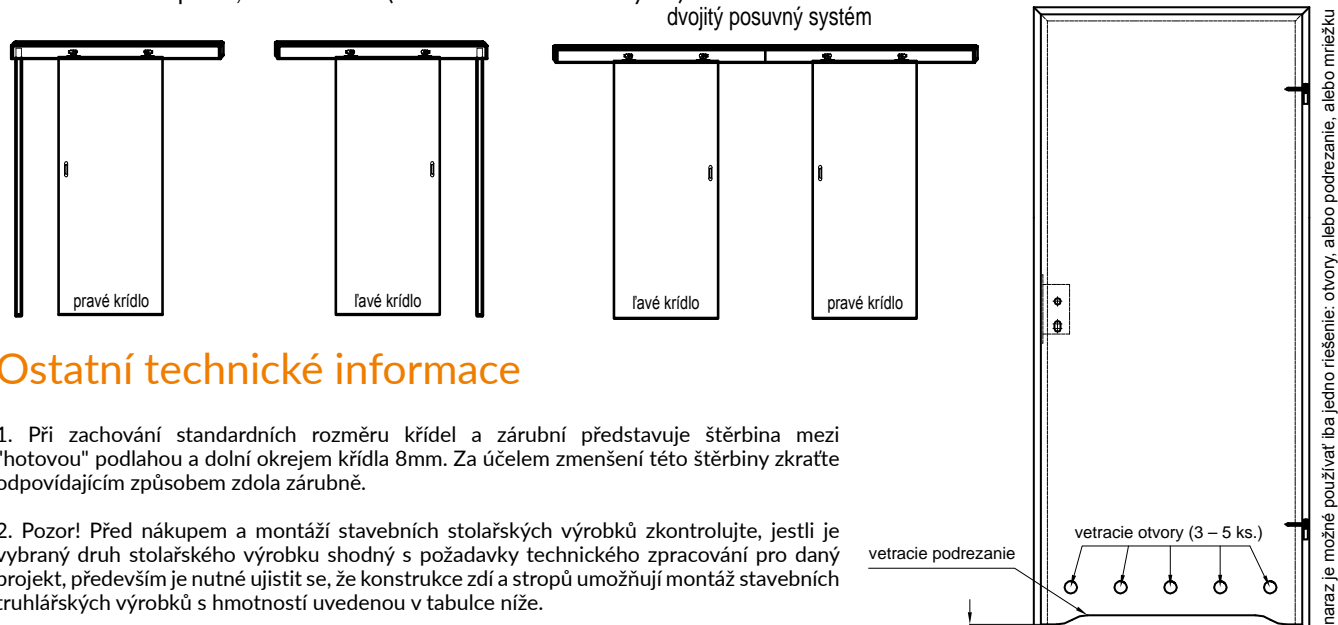

Křídla bezpolodrážkové - posuvné

nabízíme křídla: pravé, levé a centra (křídlo bez zámků a úchytek)

Ostatní technické informace

1. Při zachování standardních rozměru křídel a zárubní představuje štěrbina mezi "hotovou" podlahou a dolní okrajem křídla 8mm. Za účelem zmenšení této štěrbiny zkrátte odpovídajícím způsobem zdola zárubně.

2. Pozor! Před nákupem a montáží stavebních stolařských výrobků zkontrolujte, jestli je vybraný druh stolařského výrobku shodný s požadavky technického zpracování pro daný projekt, především je nutné ujistit se, že konstrukce zdí a stropů umožňují montáž stavebních truhlářských výrobků s hmotností uvedenou v tabulce níže.

Garance ventilační plochy v dveřích falcových**

Symbol rozměru dveří	Křídla polodrážkové				Křídla bezpolodrážkové			
	dveře s ventilačními otvory		dveře s ventilační ventilací		dveře s ventilačními otvory		dveře s ventilační ventilací	
	ventilační plocha otvorů a ventilační mezery 8 mm (m²)	Požadovaná ventilační mezera pro splnění požadavků ventilace [v mm]	plocha ventilačního výřezu a ventilační mezery 8 mm [2]	Požadovaná ventilační mezera pro splnění požadavků ventilace [v mm]	Ventilační plocha otvorů a ventilační mezery 9 mm (m²)	Požadovaná ventilační mezera pro splnění požadavků ventilace [v mm]	ventilační plocha otvorů a ventilační mezery 9 mm (m²)	Požadovaná ventilační mezera pro splnění požadavků ventilace [v mm]
"100"	0,009	19*	0,031	0	0,012	19*	0,033	0
"90"	0,008	21*	0,027	1	0,011	21*	0,029	1
"80"	0,008	24*	0,024	5	0,010	24*	0,025	5
"70"	0,007	28*	0,020	14*	0,009	28*	0,021	13*
"60"	0,006	32*	0,016	35*	0,008	33*	0,018	33*

Výše je uvedena je požadovaná světlá výška pod dveřmi, která zajišťuje celkovou ventilační plochu 0,022 m². Obvykle má světlá výška pod dveřmi 8-9 mm.

Zvětšete vzdálenost do určené výšky zkrácením křídla ze spodu (v případě zkrácení - viz**)

** Výjimky nezobrazené v tabulce (křídla, které není možné skrátil):

Sbírka Vetro A - použití ventilačního otvoru ve dveřích "80" - "100" a standardní vůle pod dveřmi (6 mm) splňují požadavky na větrání.

- Kolekce Vetro B - nesplňuje ventilační požadavky.

Díky konstrukci posuvného systému (vzdálenost od stěny / tunelu 12 mm) posuvné dveře splňují požadavky na ventilaci bez nutnosti dalších modifikací.

4. Pozor! Před nákupem a montáží stavebních stolařských výrobků je nutno se ujistit, zda vybraný typ výrobku je v souladu s technickými požadavky daného projektu. Zvláště je třeba se ujistit, že konstrukce stěn a stropů umožňuje montáž stavebních stolařských výrobků o hmotnosti uvedené v tabulce níže:

	Dveřní křídla		Zárubně		Ostatní výrobky	
	interiérové	vchodové	nastavitelné	jednoduché	nastavitelný tunel	posuvný systém
Váha max.	50 kg	50 kg	40 kg	20 kg	40 kg	20 kg

4. Křídlo je balené v termosmrštitelné fólii, a hrany jsou navíc zabezpečeny polystyrénem nebo kartonovými vložkami.

5. Cena křídla nezahrnuje kliky, rozety, vložka FAB (kromě kolekce SCALA falcové).