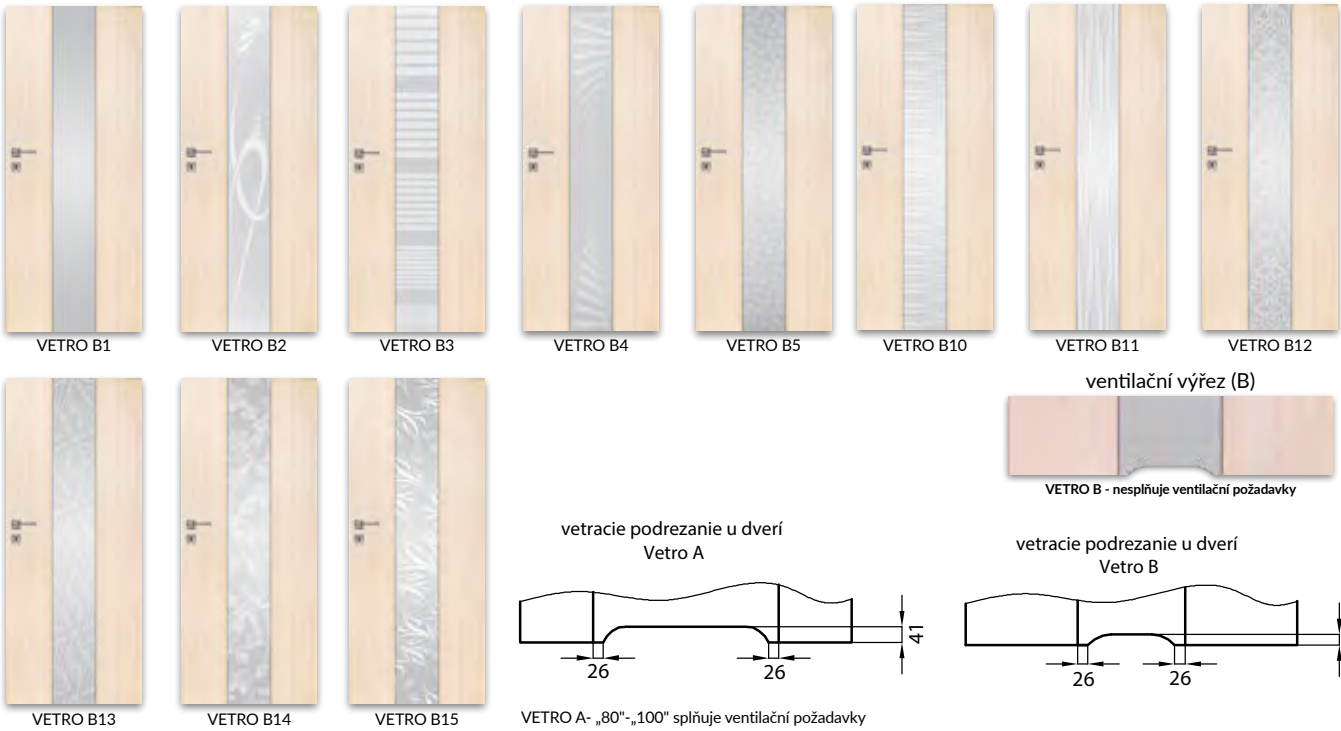

Skla z kolekce VETRO D mají svůj rub a líc (důležité při umístění vedle sebe dveří, které se otevírají na opačnou stranu).

*** pouze ve vodorovném provedení dekoru

POZOR: není možnost zkrácení křidel.

Kolekce VETRO D je vyrábí jako posuvné

** dekor dostupný do vyprodání zásob

*** pouze vodorovně provedení dekoru

POZOR: dveře polodrážkové - hrana R5. jednokřídle dveře „70“- „100“

POZOR: V dekoru bílá matná lze vzorovit dveře jako bezpolodrážkové.

model	skupina ■ ■
VETRO D1	7791 Kč 9427 Kč

VETRO A a B polodrážková bezpolodrážkové (ipouze bílá matná)

■ bílá, bílá matná, borovice bílá, jilm sibiřský, dub pískový, bělený dub rýhovaný, dub zlatý rýhovaný, ořech tmavý rýhovaný, dub šedý rýhovaný ***, jilm tabac, jilm antracit, tmavé wenge, dub vintage, ořech karamelový, šedá struktura, černá struktura, kaštan marrone struktura, černá matná, světle šedá matná, dub evoke
 ■ jilm, ořech americký, eben, dub polský 3D, dub grand