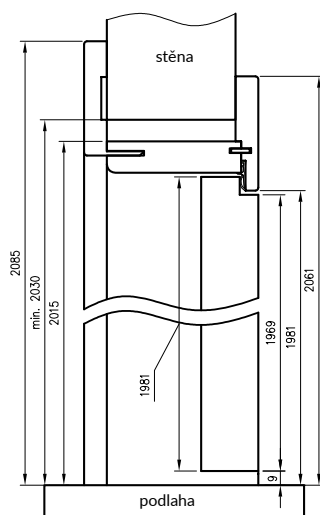

ORO svislý řez