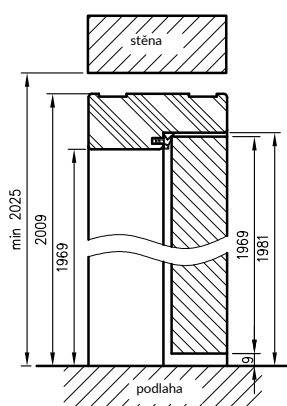

Vertikální řez OPB