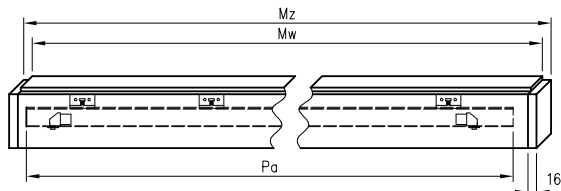

Posuvný systém pro jednokřídlé dveře

Rozměr dveře [mm]	krycí lišta Mz	kolejničky Mw	Pa
644, 744	1602	1570	1500
844	1902	1870	1800
944	2102	2070	2000
1044	2160	2128	2000

Posuvný systém dvoukřídlý

Rozměr dveře [mm]	krycí lišta Mz	kolejničky Mw	Pa
2 x 644	2 x 1519	2 x 1503	2 x 1500
2 x 744	2 x 1519	2 x 1503	2 x 1500
2 x 844	2 x 1819	2 x 1803	2 x 1800
2 x 944	2 x 2019	2 x 2003	2 x 2000
2 x 1044	2 x 2063	2 x 2047	2 x 2000