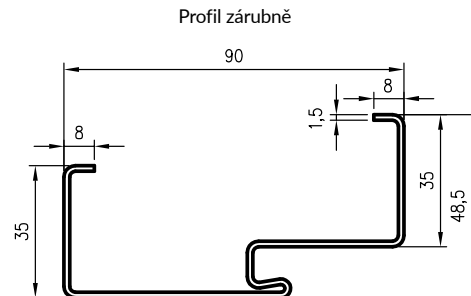

OSS_STAND pro jednokřídlé dveře

	A	C	S0	F
„60“	600	670	687	697
„70“	700	770	787	797
„80“	800	870	887	897
„90“	900	970	987	997
„100“	1000	1070	1087	1097
„110“	1100	1170	1187	1197

OSS_STAND pro dvojitě dveře

	A	C	S0	F
„100d“	1032	1102	1119	1129
„110d“	1132	1202	1219	1229
„120“	1232	1302	1319	1329
„130“	1332	1402	1419	1429
„140“	1432	1502	1519	1529
„150“	1532	1602	1619	1629
„160“	1632	1702	1719	1729
„170“	1732	1802	1819	1829
„180“	1832	1902	1919	1929
„190“	1932	2002	2019	2029
„200“	2032	2102	2119	2129

OSS_ENTER, OSS_SOLID

	A	C	S0	F
„80“	800	870	887	897
„90“	900	970	987	997
„100“	1000	1070	1087	1097