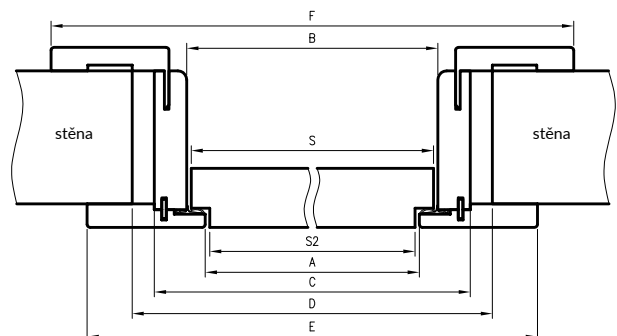

pant Estetic 1821

Horizontální řez ORO

D - požadovaná šířka stavebního otvoru

	A	B	C	D	E	F	S
60	605	630	674	704	765	814	624
70	705	730	774	804	865	914	724
80	805	830	874	904	965	1014	824
90	905	930	974	1004	1065	1114	924
100	1005	1030	1074	1104	1165	1214	1024