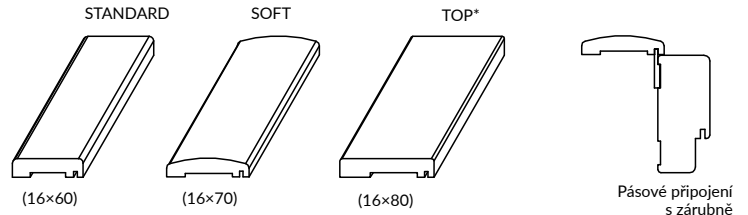

Krycí lišty

použití: zárubeň rovná, rovná SOFT, rovná bezfalcová

Obsah kompletu (na jednu stranu dveří):
vodorovná a dvě svislé pasky, plastové zavěsy, kolíky a utahovací
sponky. Maskovací pásy jsou baleny do kartónových obalů.

* Krycí lišta TOP není dostupná v fólii Finish.

CENY LIŠT

model	Cell, 3D, Finish, CPL		malované	
	Cena bez DPH	Cena vč. DPH	Cena bez DPH	Cena vč. DPH
STANDARD	563 Kč	681 Kč	1179 Kč	1427 Kč
SOFT	650 Kč	787 Kč	1326 Kč	1604 Kč
TOP*	693 Kč	839 Kč	1395 Kč	1688 Kč
Pro dvoukřídlé dveře	+30%			

* maskovací lišta TOP není k dispozici v barvách fólie Finish