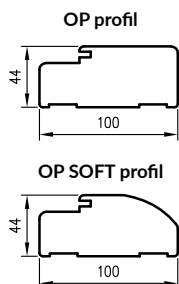

ROVNÉ RÁMY PRO DRÁŽKOVANÉ NEBO PROSKLENÉ DVEŘE

pro falcové dveře
jednokřídlových

	A	D
60	604	716
70	704	816
80	804	916
90	904	1016
100	1004	1116
110	1104	1216

pro falcové dveře
dvoukřídlé

	A	D
100d	1035	1147
110d	1135	1247
120	1235	1347
130	1335	1447
140	1435	1547
150	1535	1647
160	1635	1747
170	1735	1847
180	1835	1947
190	1935	2047
200	2035	2147

D - požadovaná šířka stavebního otvoru