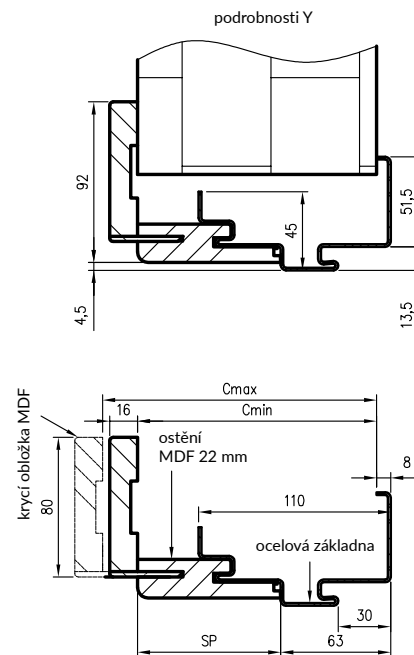

Hybridní ocelová zárubeň – jedná se o inovativní řešení v naší nabídce, které kombinuje pevnost kovové konstrukce s dodatečnou funkcí, která umožňuje plnou zástavbu rámu s použitím prvků zárubně MDF s povrchovou úpravou z CPL lamina. ocelová hybridní zárubeň je kombinací ocelové zárubně s konstantní šířkou a zárubně z MDF v 11 rozměrových variantách s krycí obložkou. Toto řešení umožňuje osadit zárubeň na ostění o síle 137-357 mm s regulací do 20 mm.

POUŽITÍ:

Ocelová hybridní zárubeň je určena pro vstupní dveře Solid a Enter (je opatřena 4 otvory pro čepy a střelku vícebodového zámku Solid), ale je možné ji použít i pro interiérové polodrážkové dveře s tím, že dřevěná část je dostupná pouze s povrchem CPL. Tato zárubeň je určena k montáži na dokončené podlaze.

varianty zárubně v závislosti na tloušťce stěny

	Cmin	Cmax	SP
1	137	157	82
2	157	177	102
3	177	197	122
4	197	217	142
5	217	237	162
6	237	257	182
7	257	277	202
8	277	297	222
9	297	317	242
10	317	337	262
11	337	357	282

příklady barevných kombinací ocelové hybridní zárubně

šířky zárubně

šířka.	A	B	C	D	E	F
80	800	827	890	910	930	993
90	900	927	990	1010	1030	1093
100	1000	1027	1090	1110	1130	1193