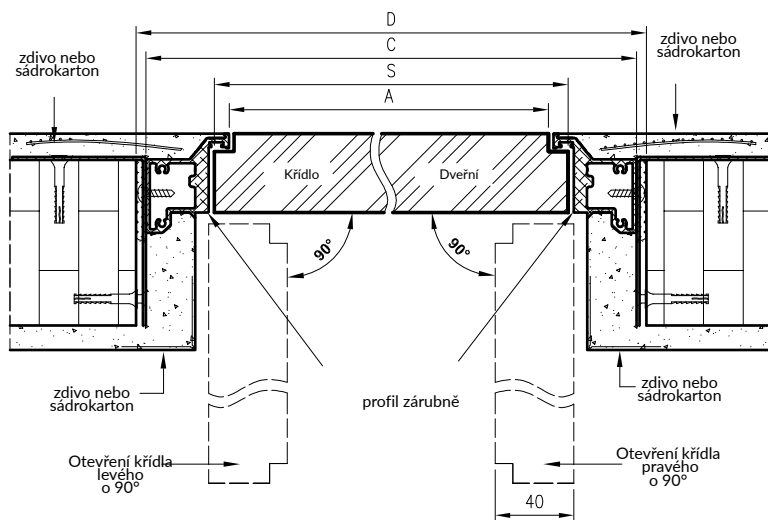

Příčný průřez pro dveře Sara Eco 2 falcové - otevírání směrem dovnitř

Rozměry šířky dveří Sara Eco 2

	S	A	C	D
"60"	620	605	690	700
"70"	720	705	790	800
"80"	820	805	890	900
"90"	920	905	990	1000
"100"	1020	1005	1090	1100

S - šířka dveřního křídla
A - šířka v světlosti průchodu zárubně
C - vnější šířka zárubně
D - požadovaná šířka stavebního otvoru