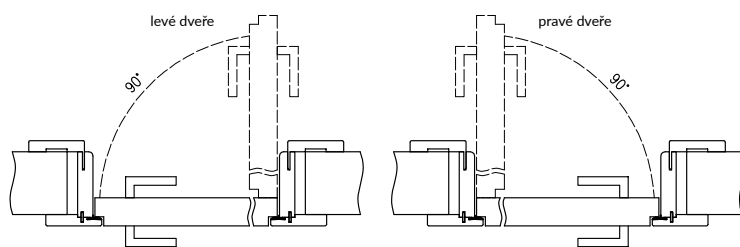

pant Estetic 1821

Horizontální řez ORO

D - požadovaná šířka stavebního otvoru

	A	B	C	D	E	F	S
60	605	630	674	704	765	814	624
70	705	730	774	804	865	914	724
80	805	830	874	904	965	1014	824
90	905	930	974	1004	1065	1114	924
100	1005	1030	1074	1104	1165	1214	1024