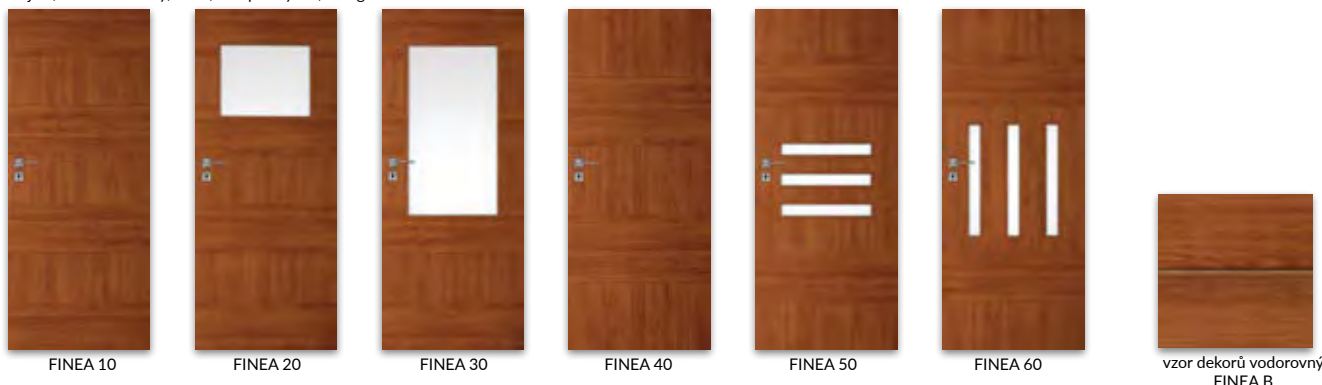

P **P** **3D** FINEAB polodrážkové

- bílá matná, borovice bílá, jilm sibiřský, stříbrná, dub pískový, bělený dub rýhovaný, dub zlatý rýhovaný, ořech tmavý rýhovaný, dub šedý rýhovaný, jilm tabac, jilm antracit, tmavé wenge, dub vintage, ořech karamelový, šedá struktura, černá struktura, dub toffi, kaštan marrone struktura, světle šedá matná, dub evoke
- jilm, ořech americký, eben, dub polský 3D, dub grand

Skla v standardním provedení: kůra bílá, žaluzie, činčila

Příplatky:

dekorativní sklo MAT DRE, decomat hnědý, decomat grafit (se týká křídla)

- » FINEA 20, FINEA B 20
- » FINEA 30, 50, 60, FINEA B 30, 50, 60
- » křídla „90“ a „100“
- » ventilační výřez
- » mléčné sklo VSG 22.1 bezpečnostní sklo
- ** dekor dostupný do vyprodání zásob

POZOR: křídlo polodrážkové - rovná hrana
jednokřídlové dveře „60“ - „100“

Křídlo polodrážkové

- » rovná hrana, zasklívací lišta rovná
- » 3 stříbrné panty šroubovací
- » zadlabací zámek pro obyčejný klíč, WC, vložkový FAB nebo ekonomický

model	skupina ■■
FINEA 10, 40, FINEA B 10, 40	6725 Kč | 8137 Kč
FINEA 20, FINEA B 20	7236 Kč | 8756 Kč
FINEA 30, 50, 60, FINEA B 30, 50, 60	7522 Kč | 9102 Kč

P **P** **3D** ARTE polodrážkové a bezpolodrážkové

- bílá matná, borovice bílá, jilm sibiřský, stříbrná, dub pískový, bělený dub rýhovaný, dub zlatý rýhovaný, ořech tmavý rýhovaný, dub šedý rýhovaný ***, jilm tabac, jilm antracit, tmavé wenge, dub vintage, ořech karamelový, šedá struktura, černá struktura, dub toffi ***, kaštan marrone struktura, světle šedá matná, dub evoke
- jilm, ořech americký, eben, dub polský 3D, dub grand