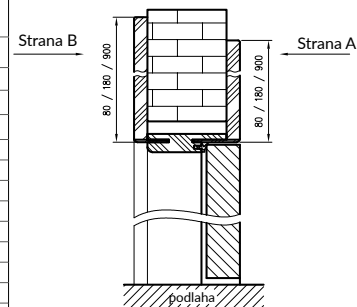

Ceny dvou svislých nosníků

Tloušťka stěny		bez DPH	s DPH
Cmin	Cmax		
75	95	8267 Kč	10003 Kč
95	115	8449 Kč	10223 Kč
120	140	8605 Kč	10412 Kč
140	160	8753 Kč	10591 Kč
160	180	8909 Kč	10780 Kč
180	200	9065 Kč	10969 Kč
200	220	9221 Kč	11157 Kč
220	240	9394 Kč	11367 Kč
240	260	9550 Kč	11556 Kč
260	280	9689 Kč	11724 Kč
280	300	9827 Kč	11891 Kč
300	320	9992 Kč	12090 Kč

Ceny horních nosníků s úhlovými panely

Velikost horních panelů	Strana A	Strana B.	Cena bez DPH	Cena s DPH
80 mm(x2)	80	80	1699 Kč	2056 Kč
180 mm(x2)	180	180	2426 Kč	2935 Kč
900 mm(x2)	900	900	4879 Kč	5904 Kč
80/180 mm (1/1)	80	180	2071 Kč	2506 Kč
180/80 mm (1/1)	180	80	2071 Kč	2506 Kč
80/900 mm (1/1)	80	900	3293 Kč	3985 Kč
900/80 mm (1/1)	900	80	3293 Kč	3985 Kč
180/900 mm (1/1)	180	900	3657 Kč	4425 Kč
900/180 mm (1/1)	900	180	3657 Kč	4425 Kč

cena sady = cena dvou svislých nosníků + cena horního nosníku s úhlovými panely