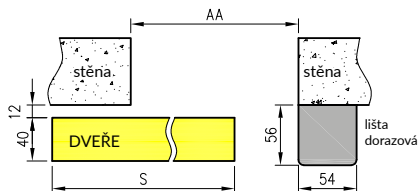

Navrhujeme:
NS - systém s montáží přímo na stěnu
systém montovaný s použitím nastavitelného tunelu