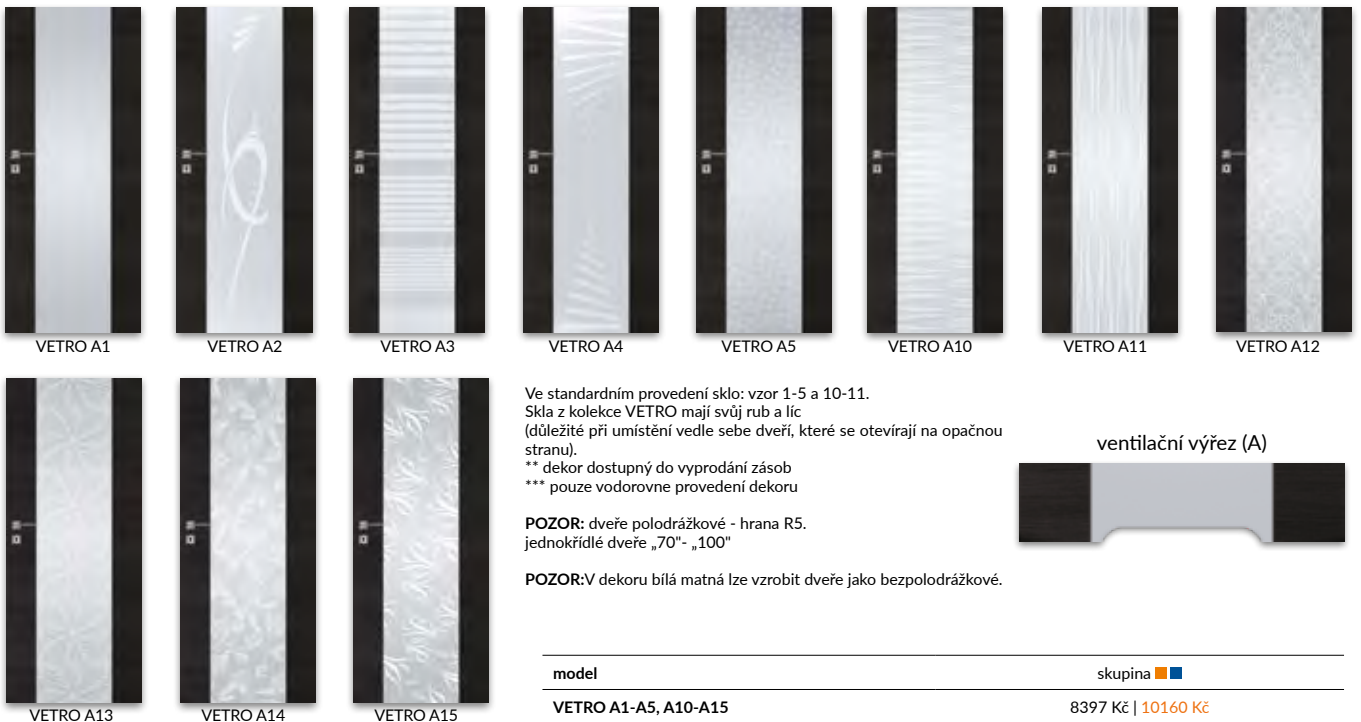

model

skupina ■■

VETRO B1-B5, B10-B15

7791 Kč | 9427 Kč

VETRO A a B polodrážková bezpolodrážkové (pouze bílá matná)

■ bílá, bílá matná, borovice bílá, jilm sibiřský, dub pískový, bělený dub rýhovaný, dub zlatý rýhovaný, ořech tmavý rýhovaný, dub šedý rýhovaný ***, jilm tabac, jilm antracit, tmavé wenge, dub vintage, ořech karamelový, šedá struktura, černá struktura, kaštan marrone struktura, černá matná, světle šedá matná, dub evoke
 ■ jilm, ořech americký, eben, dub polský 3D, dub grand