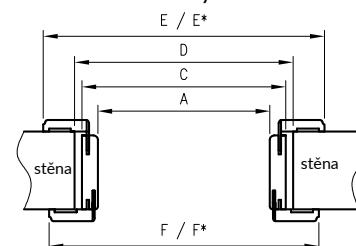

Vodorovný řez

D - Požadovaná šířka stavebního otvoru
* platí pro nastavitelný tunel s úhlem. T80

pro jednokřídlé dveře

	A	C	D	E	F	E*	F*
60	602	646	666	752	736	786	770
70	702	746	766	852	836	886	870
80	802	846	866	952	936	986	970
90	902	946	966	1052	1036	1086	1070
100	1002	1046	1066	1152	1136	1186	1170

pro dvoukřídlé dveře

	A	C	D	E	F	E*	F*
120	1200	1244	1264	1350	1334	1384	1368
140	1400	1444	1464	1550	1534	1584	1568
160	1600	1644	1664	1750	1734	1784	1768
180	1800	1844	1864	1950	1934	1984	1968
200	2000	2044	2064	2150	2134	2184	2168