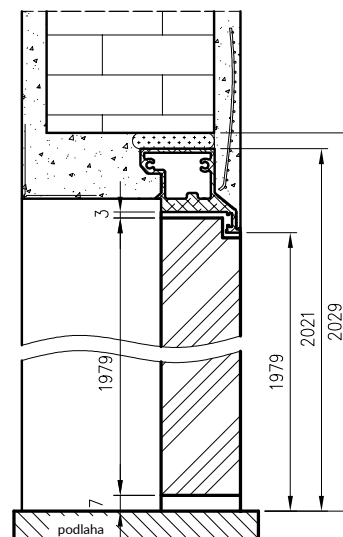

Svislý průřez pro dveře Sara Eco 2 falcové - otevírání směrem dovnitř

MODEL	barva standard (hliník)	barva bílá
zárubeň bezfalcová DRE se 2 panty	7054 Kč | 8535 Kč	8354 Kč | 10108 Kč
zárubeň falcová DRE se 2 panty	7054 Kč | 8535, Kč	8354 Kč | 10108 Kč
zárubeň bezfalcová DRE se 3 panty	7487 Kč | 9059 Kč	8787 Kč | 10632 Kč
zárubeň falcová DRE se 3 panty	7487 Kč | 9059 Kč	8787 Kč | 10632 Kč