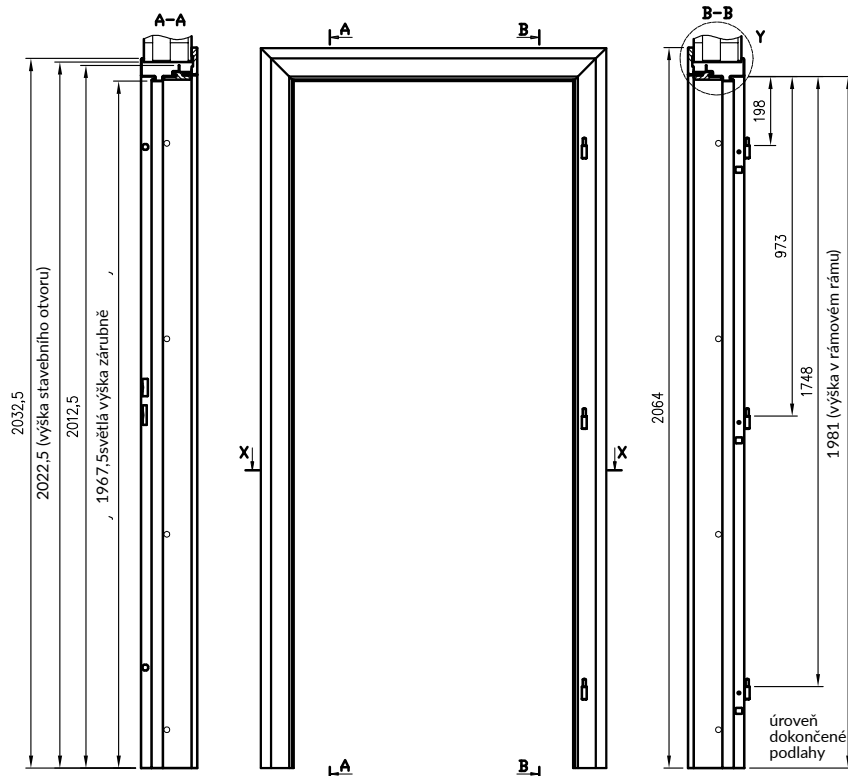

Hybridní ocelová zárubeň – jedná se o inovativní řešení v naší nabídce, které kombinuje pevnost kovové konstrukce s dodatečnou funkcí, která umožňuje plnou zástavbu rámu s použitím prvků zárubně MDF s povrchovou úpravou z CPL lamina. ocelová hybridní zárubeň je kombinací ocelové zárubně s konstantní šířkou a zárubně z MDF v 11 rozměrových variantách s krycí obložkou. Toto řešení umožňuje osadit zárubeň na ostění o síle 137-357 mm s regulací do 20 mm.

POUŽITÍ:

Ocelová hybridní zárubeň je určena pro vstupní dveře Solid a Enter (je opatřena 4 otvory pro čepy a střelku vícebodového zámku Solid), ale je možné ji použít i pro interiérové polodrážkové dveře s tím, že dřevěná část je dostupná pouze s povrchem CPL. Tato zárubeň je určena k montáži na dokončené podlaze.

varianty zárubně v závislosti na tloušťce stěny

	Cmin	Cmax	SP
1	137	157	82
2	157	177	102
3	177	197	122
4	197	217	142
5	217	237	162
6	237	257	182
7	257	277	202
8	277	297	222
9	297	317	242
10	317	337	262
11	337	357	282

příklady barevných kombinací ocelové hybridní zárubně

šířky zárubně

šířka.	A	B	C	D	E	F
80	800	827	890	910	930	993
90	900	927	990	1010	1030	1093
100	1000	1027	1090	1110	1130	1193