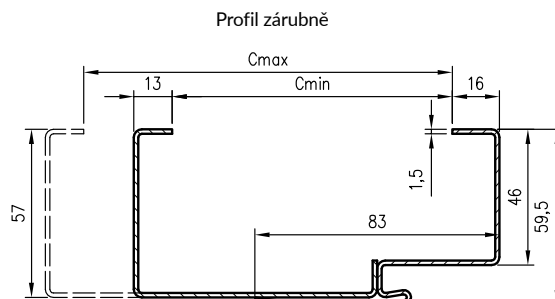

KONSTRUKCE

Ocelové rámy jsou vyrobeny z 1,5 mm silného uhlíkového plechu.

Zárubeň se skládá ze dvou stojek - zámkové a závěsové (u zárubní pro dvoukřídlé dveře jsou obě stojky závěsové) a nadpraží, přičemž jsou tyto díly spojeny pevným spojem - svařováním. Stojky závěsové jsou vybaveny závěsovými pouzdry, zatímco stojka zámková má výřezy pro střelku a západku zámku příslušného dveřního křídla (komplet obsahuje i těsnění). Obě strany zárubně jsou opatřeny ochranným lakem. Vybavení zárubně záleží na vybrané variantě - druhu dveří, ke kterým má být zárubeň určena.

POUŽITÍ / TYPY OCELOVÝCH OBLOŽKOVÝCH ZÁRUBNÍ

OSR_STAND OSR pro falcované interiérové dveře
OSR_ENTER OSR pro dveře Enter
OSR_SOLID OSR pro dveře Solid

Všechny jsou určeny pro montáž na hotovou podlahu.

Zárubně jsou vhodné pro stěny o tloušťce 95-305 mm. Pro danou tloušťku stěny je třeba zvolit správnou variantu zárubně, jejíž rozsah Cmin - Cmax zahrnuje tloušťku hotové stěny.

BARVY

Zárubně dveří jsou práškově lakovány ve dvou stupních lesku: matná / jemná struktura nebo pololesklá / hladká, k dispozici v následujících barvách: bílá, světle šedá, tmavě šedá, hnědá, béžová (pouze pololesklá béžová).

Barvy ve dvou stupních lesku (matná / jemná textura, pololesklý / hladký).

*** béžová barva k dispozici pouze v pololesku

Profil zárubně

Rozměry pro jednokřídlé dveře

	A	S0	F
„60“	600	690	719
„70“	700	790	819
„80“	800	890	919
„90“	900	990	1019
„100“	1000	1090	1119
„110“	1100	1190	1219