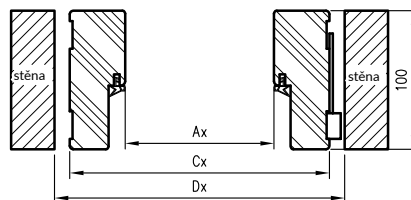

Horizontální řez OPB