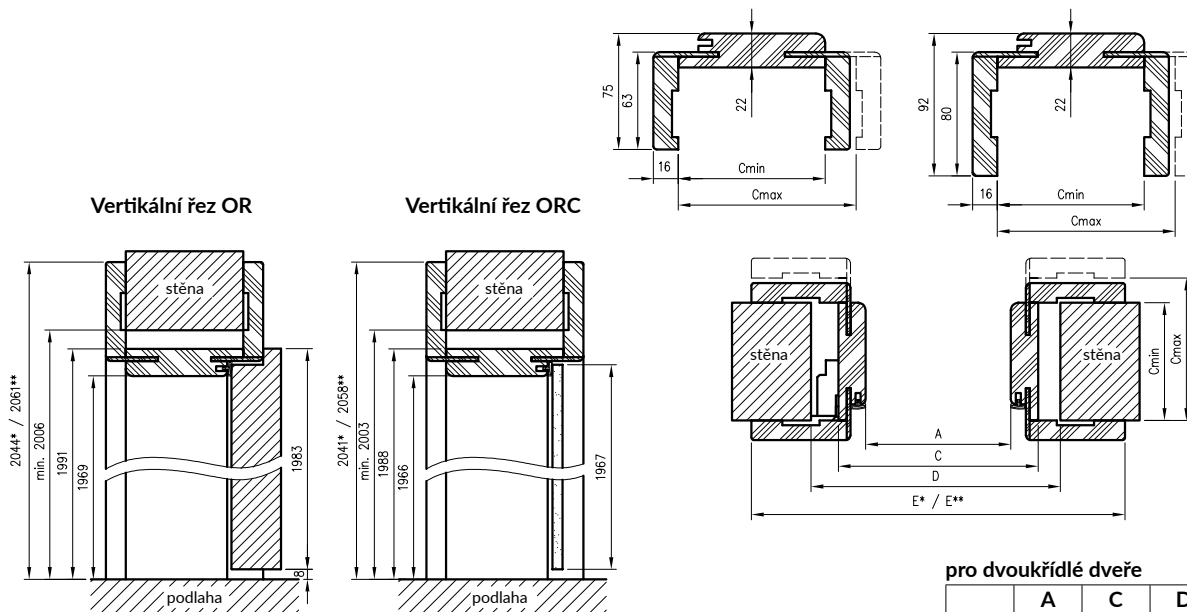

KONSTRUKCE

Zárubně je vyrobena z vysoce kvalitní MDF desky. Hlavní panel zárubně spolu s úhelníky tvoří tvar písmene C, což umožňuje finální vestavbu zárubně tloušťky 60-300 mm. V závislosti na tloušťce stěny se zárubně dodává ve 13 variantách šířky panelu, konfigurovaného s jednou ze čtyř variant úhelníků (které se liší tvarem): T63 a T80. Na pohledové straně je zárubně po celé ploše potažena dekorativní fólií DRE-Cell v designu dřeva, 3D fólií, malovanou**, navíc fólií Finish v zárubni s laminátem CPL v zárubni s úhelníky T63 a T80 nebo přírodní dýhou v zárubni s úhelníkem T80.

** Pro zajištění vysoké kvality lakovaných výrobků jsou zárubně před lakováním pokryty speciálním krycím materiálem umožňujícím jednotlivý nástřik.

POUŽITÍ

Zárubně nachází uplatnění pro vnitřní falcové dveře nebo prosklené dveře instalované do stěn o tloušťce 60-320 mm. V závislosti na tloušťce stěny je nutné zvolit vhodnou variantu zárubně Cmin, která umožňuje obehnání stěny o tloušťce Cmin-Cmax s regulací 20 mm.

KOMPLET OBSAHUJE

Ostění s montážní obložkou (vodorovné a dvě svislé spolu s krycími prvky), těsnění, sada závěsů, komplet dílů určených k montáži zárubně podle přiloženého návodu. Zárubně jsou baleny v kartonových obalech. Zárubně musí být vybaveny 3 závěsy kromě zárubni pro celoskleněné dveře, které mají 2 závěsy.

pro dvoukřídlové dveře

	A	C	D	E**	E*
100d	1035	1079	1115	1219	1185
110d	1135	1179	1215	1319	1285
120	1235	1279	1315	1419	1385
130	1335	1379	1415	1519	1485
140	1435	1479	1515	1619	1585
150	1535	1579	1615	1719	1685
160	1635	1679	1715	1819	1785
170	1735	1779	1815	1919	1885
180	1835	1879	1915	2019	1985
190	1935	1979	2015	2119	2085
200	2035	2079	2115	2219	2185

pro jednokřídlové dveře

	A	C	D	E**	E*
60	602	646	682	786	752
70	702	746	782	886	852
80	802	846	882	986	952
90	902	946	982	1086	1052
100	1002	1046	1082	1186	1152
110	1102	1146	1182	1286	1252

CENY NASTAVITELNÝCH ZÁRUBNÍ S ÚHELNÍKEM T80 A T63

Tloušťka stěny									
	Cmin	Cmax	bez DPH	s DPH	bez DPH	s DPH	bez DPH	s DPH	
60***	75	3544 Kč	4288 Kč	3579 Kč	4331 Kč	5243 Kč	6344 Kč	---	---
75	95	3544 Kč	4288 Kč	3579 Kč	4331 Kč	5243 Kč	6344 Kč	2998 Kč	3628 Kč
95	115	3657 Kč	4425 Kč	3752 Kč	4540 Kč	5460 Kč	6607 Kč	3128 Kč	3785 Kč
120	140	3796 Kč	4593 Kč	3882 Kč	4697 Kč	5668 Kč	6858 Kč	3232 Kč	3911 Kč
140	160	3960 Kč	4792 Kč	4056 Kč	4908 Kč	5832 Kč	7057 Kč	3302 Kč	3995 Kč
160	180	4073 Kč	4928 Kč	4142 Kč	5012 Kč	6032 Kč	7299 Kč	3397 Kč	4110 Kč
180	200	4220 Kč	5106 Kč	4316 Kč	5222 Kč	6231 Kč	7540 Kč	3527 Kč	4268 Kč
200	220	4350 Kč	5264 Kč	4472 Kč	5411 Kč	6430 Kč	7780 Kč	3622 Kč	4383 Kč
220	240	4515 Kč	5463 Kč	4602 Kč	5568 Kč	6629 Kč	8021 Kč	3735 Kč	4519 Kč
240	260	4628 Kč	5600 Kč	4732 Kč	5726 Kč	6803 Kč	8232 Kč	3848 Kč	4656 Kč
260	280	4766 Kč	5767 Kč	4853 Kč	5872 Kč	6967 Kč	8430 Kč	3943 Kč	4771 Kč
280	300	4905 Kč	5935 Kč	5035 Kč	6092 Kč	7193 Kč	8704 Kč	4047 Kč	4897 Kč
300	320	5052 Kč	6113 Kč	5130 Kč	6207 Kč	7383 Kč	8933 Kč	4151 Kč	5023 Kč

Cena zárubně pro dvoukřídlové dveře: +30%

*** Zárubně na stěnu 060-075 má na straně pohyblivého úhelníku mělič drážku, při montáži je nutné svépomocí zkrátit pera těchto úhelníků.