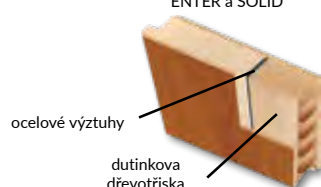

* V modelech 19 a 20 je povrch lepený z pásů o různých lécích v dřevě.

POZOR: rovná hrana.

Ocelový prah (šíř. 70 mm)

Horní zámek

Vícebodový zámek

panty a trny proti vysazení

Řez křídla ENTER a SOLID

kukátko (samostatně)