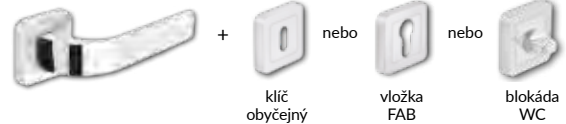

KLÍKA ARCTUS SE ŠTÍTEM ZA 9 Kč BEZ DPH

(pouze pro falcová a bezfalcová otvíravá křídla kolekce SCALA s dýhou DRE-Cell a 3D fólií) barva klíky a štítu saténový nikel