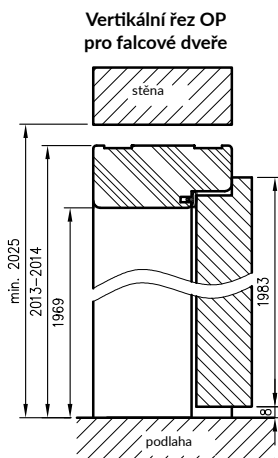

ROVNÉ RÁMY PRO DRÁŽKOVANÉ NEBO PROSKLENÉ DVEŘE

pro falcové dveře
jednokřídlových

	A	D
60	604	716
70	704	816
80	804	916
90	904	1016
100	1004	1116
110	1104	1216

pro falcové dveře
dvoukřídlé

	A	D
100d	1035	1147
110d	1135	1247
120	1235	1347
130	1335	1447
140	1435	1547
150	1535	1647
160	1635	1747
170	1735	1847
180	1835	1947
190	1935	2047
200	2035	2147

D - požadovaná šířka stavebního otvoru