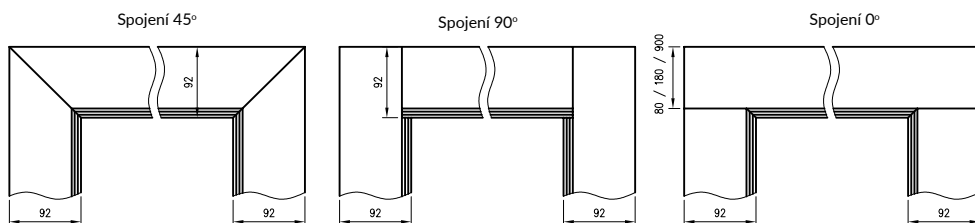

DRE nastavitelné zárubně pro bezpolodrážkové dveře

KONSTRUKCE

Nastavitelná bezfalcová zárubeň vyrobená z vysoce kvalitní MDF desky na bázi dřeva. Z viditelné strany je celá potažena dřevěnou dekorativní fólií DRE-Cell Decor, 3D fólií, CPL laminátem nebo malována **. Její konstrukce je přizpůsobena tloušťce křídla 40 mm a umožňuje použití pro stěny o tloušťce 75 - 320 mm a regulaci +20 mm. v dekoru bílá matná zárubeň dostupná i ve verzi 90°.

** Pro zajištění vysoké kvality lakovaných výrobků jsou zárubně před lakováním pokryty speciálním krycím materiálem umožňujícím jednotlivý nástřik.

POUŽITÍ

Nastavitelné zárubně bezfalcové mohou být použity pro všechny kolekce bezfalcových dveří.

KOMPLET OBSAHUJE

Hlavní nosník (horizontální a dva vertikální prvky) se širokým úhlem (80 mm) s malými poloměry zaoblení profilu průřezu (R2), těsnění dveří, sada závěsů, sada prvků pro montáž rámu dveří podle příložených pokynů. Rámy dveří jsou baleny v lepenkových krabicích.

Poznámka: Rám 075-095 má jiný průřez, pro tloušťku stěny 75-89 mm bude nutné zkrátit pero pohyblivého úhlu.

Rám na straně výstavy je zcela pokryt jedním z dostupných povrchových úprav:

- Povrch DRE Cell Decor
- povrch 3D
- CPL laminát (tloušťka 0,15-0,2 mm),
- malované (před nátěrem natřeno základním nátěrem).

Vzhledem ke způsobu spojení sloupků zárubně s nadpražím jsou dostupné zárubně: spojené v úhlu 45°, spojené v úhlu 90° (pouze v barvách: bílá matná, bílý UV lak, bílá borovice, pískový dub nebo polský dub 3D).

Novinka: napojení 0° - pouze u zárubní lakovaných pro jednokřídlé dveře. Obložky u nadpraží jsou zde dostupné ve třech velikostech - 80, 180 nebo 900mm (u stojek standardní obložky T80).

CENY BEZFALCOVÝCH NASTAVITELNÝCH ZÁRUBNÍ

		CELL		3D		MALOVANÉ		CPL		KOLEKCE GRAFI, CLARO, LUX, WOOD		KOLEKCE SIGMA destičkové panty	
Cmin	Cmax	bez DPH	s DPH	bez DPH	s DPH	bez DPH	s DPH	bez DPH	s DPH	bez DPH	s DPH	bez DPH	s DPH
75	95	6811 Kč	8241 Kč	9186 Kč	11115 Kč	6967 Kč	8430 Kč	10217 Kč	12363 Kč	4411 Kč	5337 Kč		
95	115	6941 Kč	8399 Kč	9377 Kč	11346 Kč	7123 Kč	8619 Kč	10417 Kč	12605 Kč	4524 Kč	5474 Kč		
120	140	7037 Kč	8515 Kč	9559 Kč	11566 Kč	7236 Kč	8756 Kč	10616 Kč	12845 Kč	4662 Kč	5641 Kč		
140	160	7167 Kč	8672 Kč	9723 Kč	11765 Kč	7375 Kč	8924 Kč	10815 Kč	13086 Kč	4827 Kč	5841 Kč		
160	180	7279 Kč	8808 Kč	9905 Kč	11985 Kč	7479 Kč	9050 Kč	11014 Kč	13327 Kč	4940 Kč	5977 Kč		
180	200	7418 Kč	8976 Kč	10070 Kč	12185 Kč	7635 Kč	9238 Kč	11205 Kč	13558 Kč	5087 Kč	6155 Kč		
200	220	7531 Kč	9113 Kč	10252 Kč	12405 Kč	7756 Kč	9385 Kč	11396 Kč	13789 Kč	5217 Kč	6313 Kč		
220	240	7643 Kč	9248 Kč	10434 Kč	12625 Kč	7869 Kč	9521 Kč	11604 Kč	14041 Kč	5382 Kč	6512 Kč		
240	260	7756 Kč	9385 Kč	10599 Kč	12825 Kč	7981 Kč	9657 Kč	11794 Kč	14271 Kč	5494 Kč	6648 Kč		
260	280	7869 Kč	9521 Kč	10737 Kč	12992 Kč	8111 Kč	9814 Kč	11994 Kč	14513 Kč	5633 Kč	6816 Kč		
280	300	7981 Kč	9657 Kč	10910 Kč	13201 Kč	8241 Kč	9972 Kč	12158 Kč	14711 Kč	5772 Kč	6984 Kč		
300	320	8111 Kč	9814 Kč	11118 Kč	13453 Kč	8337 Kč	10088 Kč	12358 Kč	14953 Kč	5919 Kč	7162 Kč