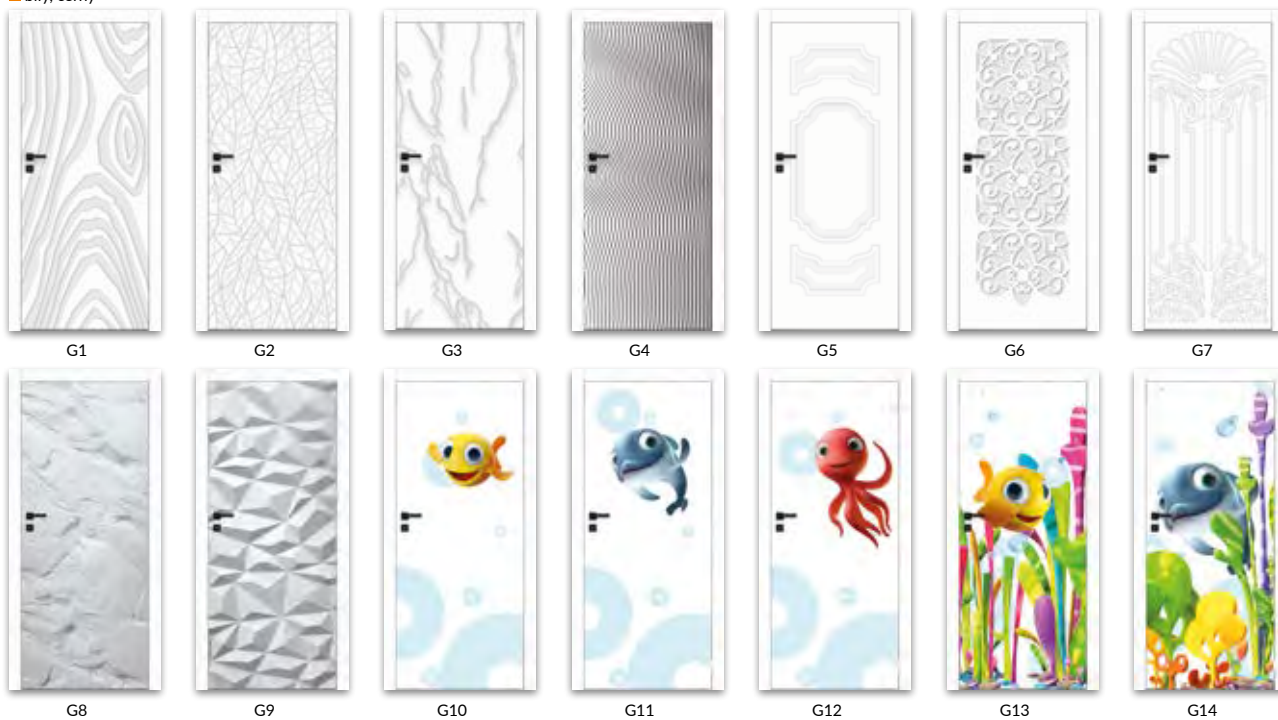

GRAFI bezfalcové

■ bílý, černý

G1

G2

G3

G4

G5

G6

G7

G8

G9

G10

G11

G12

G13

G14