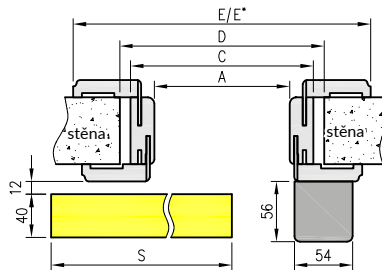

Navrhujeme:
NS - systém s montáží přímo na stěnu
systém montovaný s použitím nastavitelného tunelu