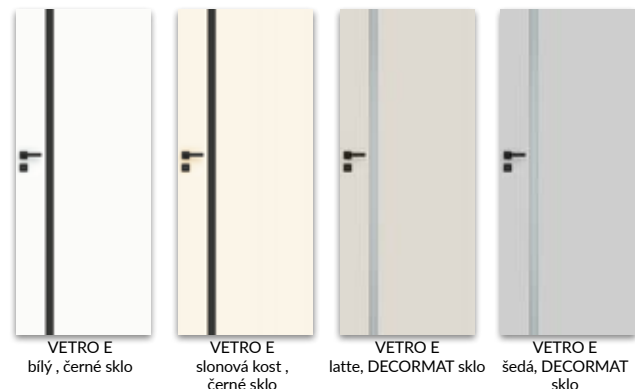

model

skupina ■■

VETRO A1-A5, A10-A15

8397 Kč | 10160 Kč

NESTOR polodrážkové

■ křídlo malováno akrylovým UV lakem: bílé, ecru, latte, popelavé

Příplatky:

- » Ventilační objímky plastové
- » křídlo „90“ a „100“
- » ventilační výřez
- » dvoukřídle dveře

- » rovná hrana
- » 3 panty stříbrné
- » zadlabací zámek pro obyčejný klíč, WC, vložkový FAB nebo ekonomický

Křídlo polodrážkové

model	skupina ■
NESTOR 1-6, 10, 11	9966 Kč 12059 Kč

BERGE polodrážkové

■ křídlo malováno akrylovým UV lakem: bílé, ecru, latte, popelavé

Křídlo polodrážkové

model	skupina ■
BERGE 1-7	8865 Kč 10727 Kč

VETRO E bezpolodrážkové

■ křídlo lakované UV akrylovým lakem , kalené sklo DECORMAT 8mm nebo sklo kalené černé 8 mm bílý, slonová kost, latte, šedá