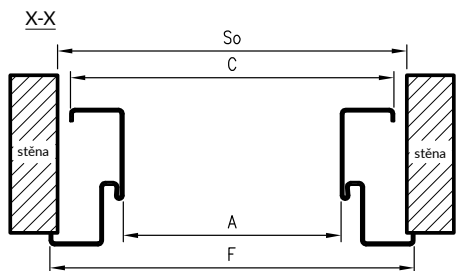

S0 - šířka montážního otvoru