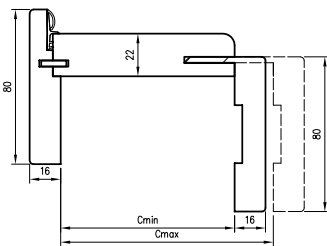

Profil zárubně