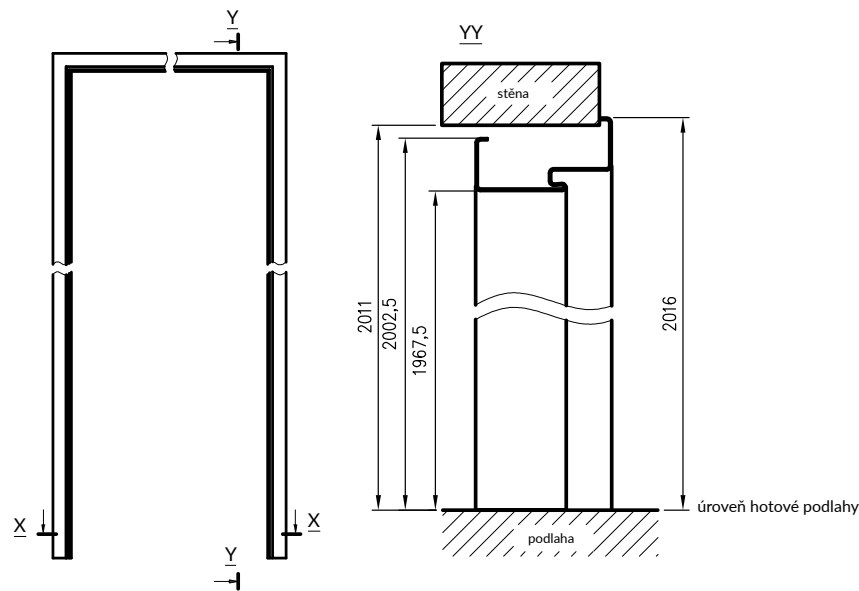

OSS_STAND pro jednokřídlé dveře

	A	C	S0	F
„60“	600	670	687	697
„70“	700	770	787	797
„80“	800	870	887	897
„90“	900	970	987	997
„100“	1000	1070	1087	1097
„110“	1100	1170	1187	1197

OSS_STAND pro dvojitě dveře

	A	C	S0	F
„100d“	1032	1102	1119	1129
„110d“	1132	1202	1219	1229
„120“	1232	1302	1319	1329
„130“	1332	1402	1419	1429
„140“	1432	1502	1519	1529
„150“	1532	1602	1619	1629
„160“	1632	1702	1719	1729
„170“	1732	1802	1819	1829
„180“	1832	1902	1919	1929
„190“	1932	2002	2019	2029
„200“	2032	2102	2119	2129

OSS_ENTER, OSS_SOLID

	A	C	S0	F
„80“	800	870	887	897
„90“	900	970	987	997
„100“	1000	1070	1087	1097