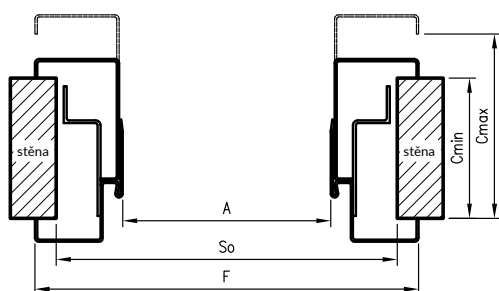

Barvy ve dvou stupních lesku (matná / jemná textura, pololesklý / hladký).

*** béžová barva k dispozici pouze v pololesku

Profil zárubně

Rozměry pro jednokřídlé dveře

	A	S0	F
„60“	600	690	719
„70“	700	790	819
„80“	800	890	919
„90“	900	990	1019
„100“	1000	1090	1119
„110“	1100	1190	1219