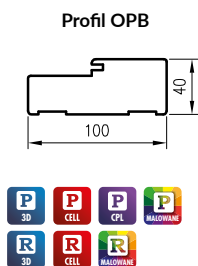

PŘÍMÝ RÁM DVEŘÍ PRO NEDRÁŽKOVÉ DVEŘE