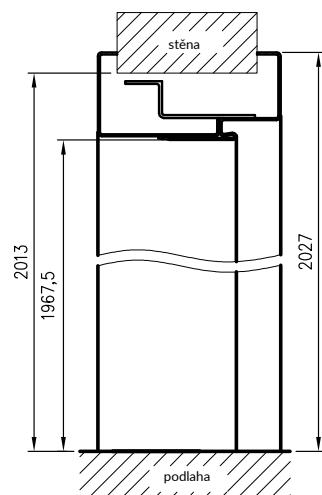

Varianty zárubní podle tloušťky stěny

KONSTRUKCE

Ocelové rámy jsou vyrobeny z 1,5 mm silného uhlíkového plechu.

Zárubeň se skládá ze dvou stojek - zámkové a závěsové (u zárubní pro dvoukřídlé dveře jsou obě stojky závěsové) a nadpraží, přičemž jsou tyto díly spojeny pevným spojem - svařováním. Stojky závěsové jsou vybaveny závěsovými pouzdry, zatímco stojka zámková má výřezy pro střelku a západku zámku příslušného dveřního křídla (komplet obsahuje i těsnění). Obě strany zárubně jsou opatřeny ochranným lakem. Vybavení zárubně záleží na vybrané variantě - druhu dveří, ke kterým má být zárubeň určena.

POUŽITÍ / TYPY OCELOVÝCH OBLOŽKOVÝCH ZÁRUBNÍ

OSR_STAND OSR pro falcované interiérové dveře
OSR_ENTER OSR pro dveře Enter
OSR_SOLID OSR pro dveře Solid

Všechny jsou určeny pro montáž na hotovou podlahu.

Zárubně jsou vhodné pro stěny o tloušťce 95-305 mm. Pro danou tloušťku stěny je třeba zvolit správnou variantu zárubně, jejíž rozsah Cmin - Cmax zahrnuje tloušťku hotové stěny.

BARVY

Zárubně dveří jsou práškově lakovány ve dvou stupních lesku: matná / jemná struktura nebo pololesklá / hladká, k dispozici v následujících barvách: bílá, světle šedá, tmavě šedá, hnědá, béžová (pouze pololesklá béžová).

Barvy ve dvou stupních lesku (matná / jemná textura, pololesklý / hladký).

*** béžová barva k dispozici pouze v pololesku

Rozměry pro jednokřídlé dveře

	A	S0	F
„60“	600	690	719
„70“	700	790	819
„80“	800	890	919
„90“	900	990	1019
„100“	1000	1090	1119
„110“	1100	1190	1219