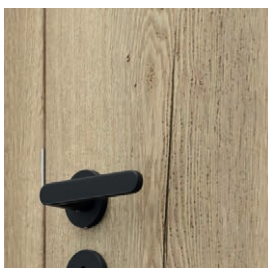

prosklení v modelu 4.A