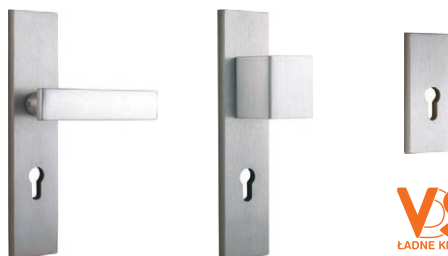

Kliky

Vzhledem k použité technice tisku se barva prezentovaného produktu může lišit od originálu.

cena bez DPH | s DPH (CZK)

MIRO

určeno výhradně ke dveřím AGAT

Klika (72) kovová	klika	štítek horního zámku
nikl kartáčovaný, černá	621 | 751	261 | 316

Metal-Bud
PRODUCENT KLAMEK

PORTA AGAT (I EVROPSKÁ TŘÍDA)

Klika (72) kovová	klika	koule	štítek horního zámku
stříbrná	1 053 | 1 274	1 269 | 1 535	441 | 534
černá	1 188 | 1 437	1 422 | 1 721	567 | 686

VS
LADNĚ KLAMKI

PORTA AGAT PLUS (I EVROPSKÁ TŘÍDA)

Klika (72) kovová	klika	koule	štítek horního zámku
inox	999 | 1 209	1 206 | 1 459	414 | 501

FKS

PORTA OPAL (II EVROPSKÁ TŘÍDA)

Klika (72) kovová	klika	koule	štítek horního zámku
inox, titan	1 233 | 1 492	1 449 | 1 753	567 | 686

AXA
HOME SECURITY

PORTA OPAL PLUS (II EVROPSKÁ TŘÍDA)

Klika (72) kovová	klika	koule	štítek horního zámku
inox	1 233 | 1 492	1 449 | 1 753	567 | 686

FKS

PORTA GRANIT (III EVROPSKÁ TŘÍDA, DŘÍVE TŘÍDA „C“)

Klika (72) kovová	klika	koule	štítek horního zámku
inox, titan	1 872 | 2 265	2 079 | 2 516	1 044 | 1 263

AXA
HOME SECURITY