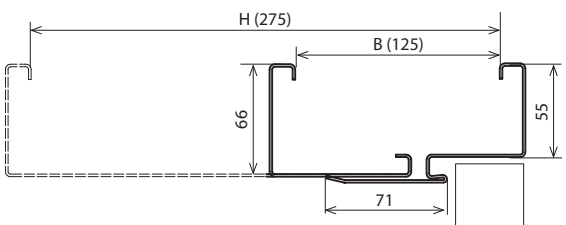

■ ROZSAHY REGULOVANÉ BEZFALCOVÉ ZÁRUBNĚ