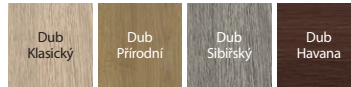

DEKORY DEKORAČNÍCH LIŠŤ

Přírodní dýha Dub ★★★★★☆

Kartáčovaný hliník

Fólie Portaperfect 3D ★★★★★☆

zasklení v modelu G.4, sklo je zapuštěno vzhledem k povrchu panelu