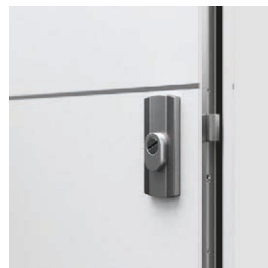

čtyřbodový lištový zámek přizpůsobený pro dvě cylindrické vložky
– KWARC III