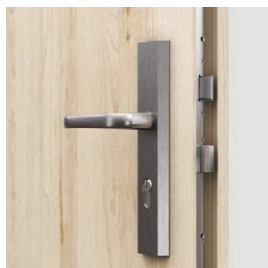

čtyřbodový lištový zámek – OPAL