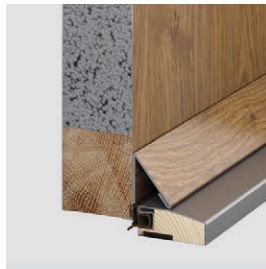

Ocelová zárubeň Thermo

Hák – horní / dolní závora  
SAFE typ III, ENERGY PROTECT

Lištový zámek SAFE typ III,  
ENERGY PROTECT

4 bezpečnostní trny proti  
vylovení

3 tříprvkové závěsy

Výplň – extrudovaný  
polystyren