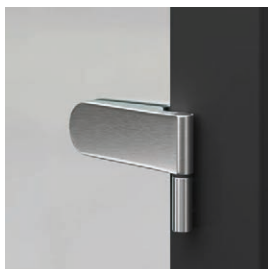

Stříbrný závěs

PORTA GLASS
(sada)

=

cena skleněné tabule

+

cena zárubně

+

cena sady kování

CENY BEZ DPH | S DPH V CZK (věnujte pozornost příplatkům)

skleněné tabule		KOVÁNÍ	STŘÍBRNÉ	ČERNÉ			
			čiré sklo	6 264 | 7 579	zámek s klikou, závěsy	5 301 | 6 414	7 227 | 8 745
sklo matné	6 732 | 8 146	zámek přizpůsobený cylindrické vložce, s klikou, závěsy	5 301 | 6 414	7 227 | 8 745			
průsvitné grafitové sklo	8 082 | 9 779	zámek WC s klikou, závěsy	7 695 | 9 311	9 621 | 11 641			
čiré sklo s malovanou mřížkou	8 082 | 9 779						
matné sklo s malovanou mřížkou	8 082 | 9 779						

TECHNICKÉ INFORMACE

KONSTRUKCE KŘÍDLA

Skleněná tabule o tloušťce 8 mm s připravenými otvory pro montáž zámku a závěsů.

PŘÍSLUŠENSTVÍ

- Standardní zámek (pouze klika), WC zámek nebo přizpůsobený pro cylindrickou vložku ve stříbrné nebo černé barvě,
- Dva závěsy ve stříbrné nebo černé barvě.

ZÁRUBNĚ

- PORTA SYSTEM str. 164
- OCELOVÉ viz str. 174-179

POZNÁMKY

- Zámek a závěsy baleny samostatně.
- Šířka linky ve vzorech s malovanými příčkami - 30 mm. Linky jsou lakované na jedné straně ze strany od závěsů (tj. dveře otevírané směrem k sobě).
- Matné sklo je na jedné straně ze strany od závěsů (tj. dveře otevírané směrem k sobě).

ZA PŘÍPLATEK

- rozměr „90“
- ventilační podřez

1 062 | 1 285
657 | 795