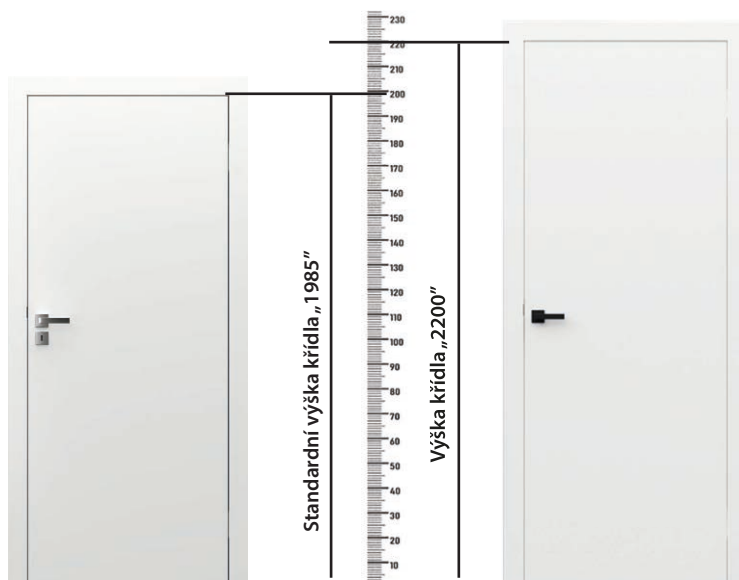

### KŘÍDLO

Vzhled dveří může mít různá funkční řešení podle potřeb a funkcí místnosti.

**Dostupné rozměry jednokřídla:**  
min.,60", max.,110"

**Dostupné rozměry dvoukřídla:**  
min.,90", max.,220"

**Standardní výška křídla,**200"

PORTA ART DECO viz str. 14

NATURA OSLO viz str. 94

PORTA OSLO viz str. 16

Nová výška křídel 220 cm  
u vybraných kolekcí:

PORTA VECTOR  
PORTA ART DECO  
PORTA OSLO  
PORTA DESIRE  
Natura CLASSIC  
Natura LINE  
Natura VECTOR  
Natura OSLO