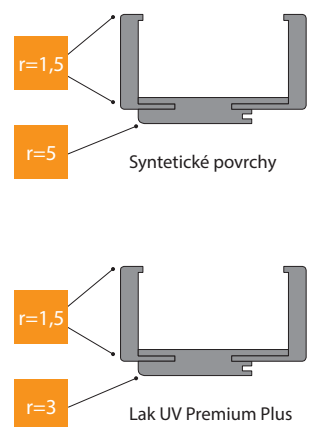

PRŮŘEZ ZÁRUBNĚ