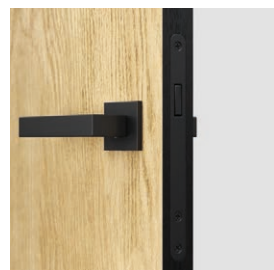

DEKORY

Přírodní dýha Dub ★★★★★☆

vzor dýhy – květ a proužek

Přírodní dýha Jasan ★★★★★☆

vzor dýhy – květ

Přírodní dýha Ořech ★★★★★☆

vzor dýhy – květ

Specifikem přírodní dýhy je možnost výskytu rozdílů v textuře a barvě. Tyto rozdíly nemohou být důvodem k reklamaci.

DEKORY ZÁRUBNÍ

Přírodní dýha Select ★★★★★☆

čelo zámku