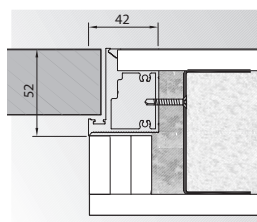

■ PŘÍKLADY MONTÁŽE - DVEŘE HIDE

Bezpodrážkové standard (otevírané ven)