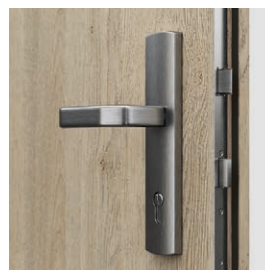

Zámek Winkhaus vícebodový hákově-zásuvkový