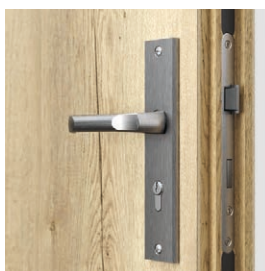

zámek pro cylindrickou vložku