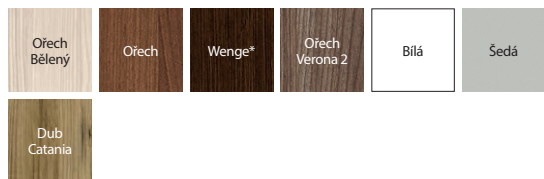

DEKORY

Fólie Portadecor ★★★★★☆

* do vyčerpání zásob