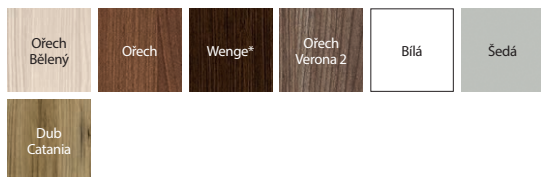

ČESKÁ
NORMA

třída 3

60 - 110

90 - 200

40 mm

DEKORY

Fólie Portadecor ★★★★★☆

* do vyčerpání zásob