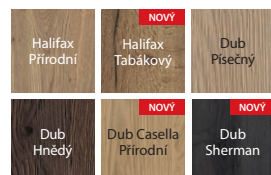

Lak UV Premium ★★★★★☆

Fólie Lakovaná MAT ★★★★★☆