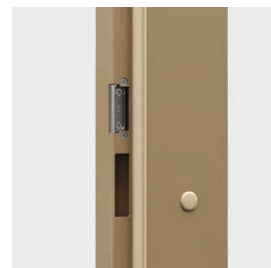

regulovatelný protiplech v ocelové zárubni (ZA PŘÍPLATEK)