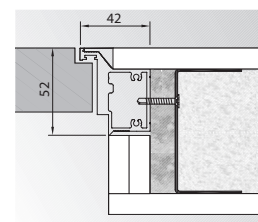

Reverzní polodrážka (otevírané dovnitř)