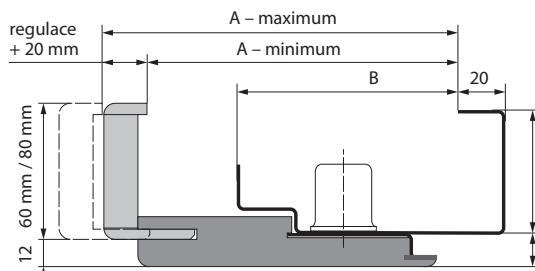

průřez zárubně PROJEKT Premium

P
POZINKOVANÝ
PLECH
PRODUKT
PORTA STEEL

MODEL	PROJEKT BIS		PROJEKT PREMIUM	
	A	B	A	B
Rw=27 dB	138 ÷ 363 mm	89 mm	133 ÷ 333 mm	95 mm
Rw=32 dB	138 ÷ 363 mm	89 mm	-	-
AGAT, OPAL	138 ÷ 363 mm	89 mm	133 ÷ 333 mm	95 mm
KWARC	138 ÷ 363 mm	89 mm	-	-
Granit tř. C	143 ÷ 368 mm	94 mm	138 ÷ 338 mm	100 mm
EI 30	143 ÷ 368 mm	94 mm	-	-
Extreme RC2 a RC3	147 ÷ 372 mm	98 mm	-	-
Silence 40 dB, polodrážka	147 ÷ 372 mm	98 mm	-	-
Silence 40 dB, bezpolodrážka	164 ÷ 389 mm	115 mm	-	-
Rw=42 dB	162 ÷ 387 mm	113 mm	157 ÷ 357 mm	119 mm
EI 60	155 ÷ 380 mm	106 mm	-	-