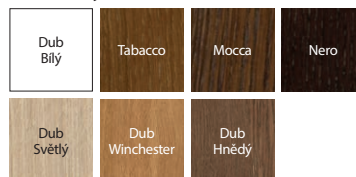

DEKORY NATURA VECTOR

Dýha přírodní Dub Satin ★★★★★☆

Dýha přírodní Dub ★★★★★☆

Osvobodte svou představivost! Máte nápad na svůj vlastní model? S PORTA KONTRAKT můžete provést libovolné frézování, viz str. 227.

Specifikem přírodní dýhy je možnost výskytu rozdílů ve struktuře a zbarvení. Tyto rozdíly nemohou být základem pro uznání reklamace.

DEKORY NATURA LINE

Přírodní dýha Select ★★★★★☆

Přírodní dýha Dub ★★★★★☆

Přírodní dýha Dub Satin ★★★★★☆

detailní záběr na frézování - viditelná struktura přírodního dubu