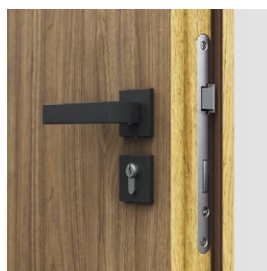

zámek pro cylindrickou vložku