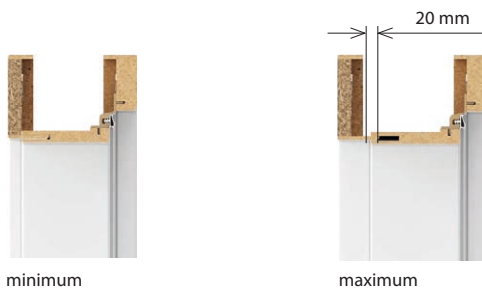

ROZSAH REGULACE ZÁRUBNĚ