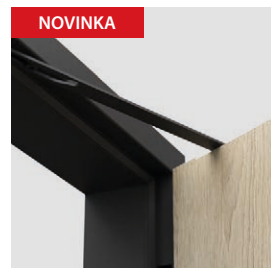

4 bezpečnostní trny proti vylomení

Zárubeň Porta SYSTEM

NOVINKA  
Pružinový zavírač s ocelovou zárubní (dostupný stříbrný a černý)