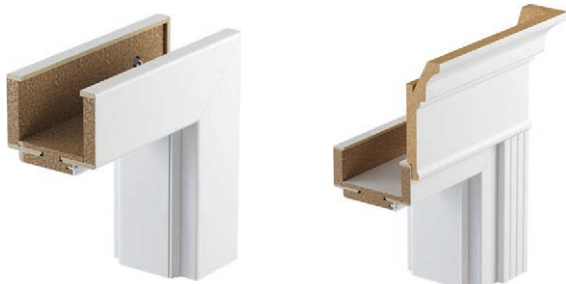

## PRŮŘEZ ZÁRUBNĚ VILLADORA RETRO

profil zárubně  
– široká lišta 80 mm

modul Retro (korunka a  
ozdobné lišty)

rámeček u panelu