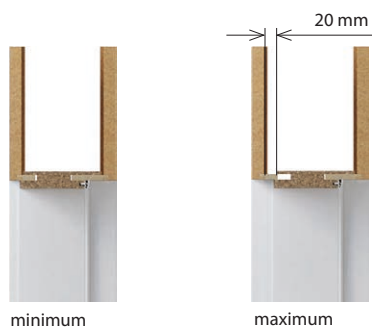

ROZSAH REGULACE ZÁRUBNĚ

POZOR: V případě, že se pouzdro závěsu nevejde do stavebního otvoru je třeba stavební otvor v místě pouzdra mírně rozšířit jak na obrázku na str. 210