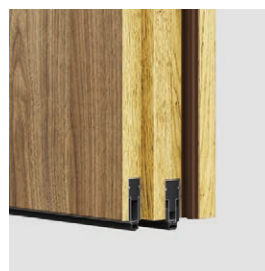

dvojitý padací práh
(verze na zárubni Porta SYSTEM)