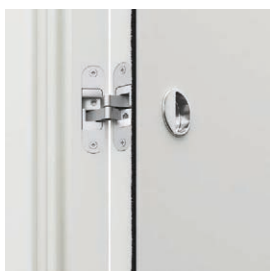

způsob otevírání | skládání křídla BETA

CENY BEZ DPH | S DPH V CZK (věnujte pozornost příplatkům)

ALFA, BETA	Lak Standard, Portadecor, Portasynchro 3D	Portaperfect 3D, CPL HQ sk.I, Fólie Lakovaná Matt
Křídlo	8 514 | 10 302	9 414 | 11 391

K ceně křídla je nutné přičíst cenu zárubně Porta SYSTEM pro jednokřídlové dveře ve správném rozsahu tloušťky zdi viz str. 164.

TECHNICKÉ INFORMACE

KONSTRUKCE KŘÍDLA

Výplň křídla tvoří stabilizační výplň „voština“ nebo dutinková dřevotříška zesílená vnitřním překližkovým rámem (ZA PŘÍPLATEK). ALFA jsou dvoudílné asymetrické dveře s klasickým zámkem v křídle a protiplechem v profilu zárubně. BETA jsou dvoudílné symetrické dveře, bez zámků.

PŘÍSLUŠENSTVÍ V CENĚ

- Pojezdový mechanismus (BETA)
- Těsnění
- Tři skryté stříbrné závěsy
- Zámek: pro dozický klíč, pro WC sadu nebo přizpůsobený pro cylindrickou vložku (ALFA)
- Protiplech zámků (ALFA)
- Kulatá úchytky (BETA)

ZÁRUBNĚ

- Modifikovaná zárubeň Porta SYSTEM, rozpětí nastavitelnosti šířky od B do K str. 164.

POZNÁMKY

- Rozměr „100“ je nedostupný u systému BETA.

ZA PŘÍPLATEK

- výplň dutinková dřevotříška 1 062 | 1 285
- zárubeň: dekory v CPL 0,2 mm – SKUPINA I 486 | 588
- rozměr „100“ (pouze ALFA) 486 | 588
- křídlo: dekory v CPL 0,2 mm – SKUPINA II 486 | 588
- cena pojezdového systému Alfa (příplatek k sadě) 630 | 762
- pojezdový systém Beta v ceně zárubně bez příplatku
- ventilační otvory nebo výřez 351 | 425 (str. 185)
- klika