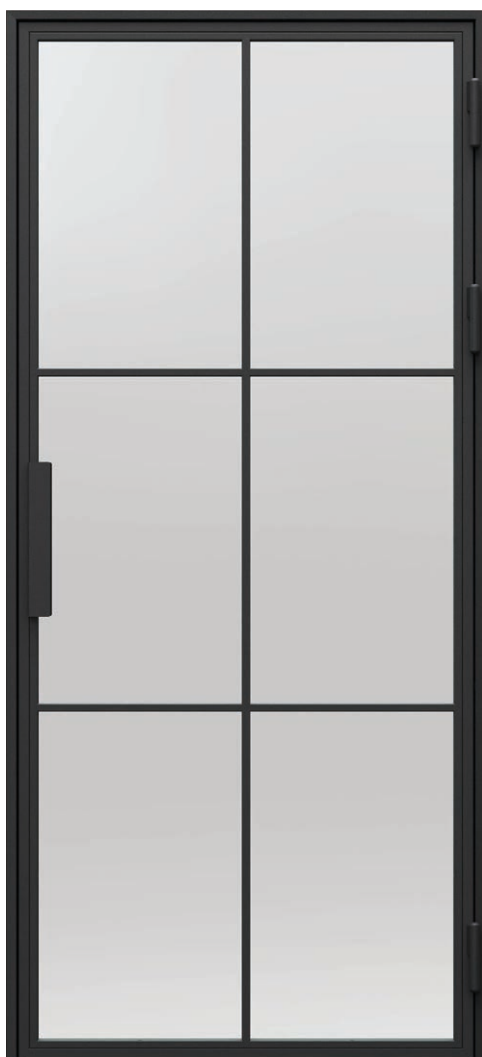

# PORTA LOFT OCELOVÉ

03

PORTA LOFT OCELOVÉ, model 1

BEZPEČNÉ  
LAMINOVANÉ SKLO

OCELOVÁ  
KONSTRUKCE

VÍCE SVĚTLA

PORTA LOFT OCELOVÉ, model 1

model 1