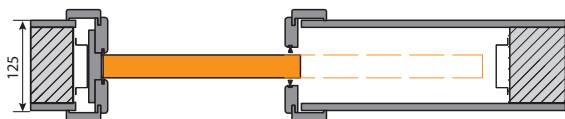

Tunely KOMPAKT určené pro stěny o tloušťce 100 a 150 mm