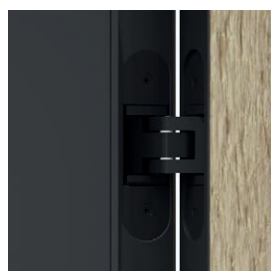

### Laminát CPL HQ 0,2 ★★★★★☆

spojení se sklem

závěs 3D v barvě zárubně

čelo zámku

čelo zámku