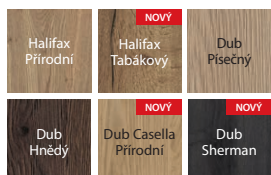

### Systém SLIDE

Fólie Portaperfect 3D ★★★★★☆

Gladstone / Halifax ★★★★★☆