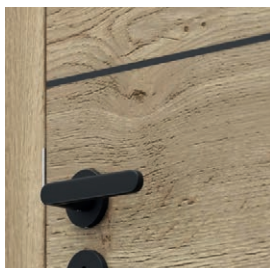

černá intarzie
dostupná je také stříbrná intarzie

CENY BEZ DPH | S DPH V CZK (věnujte pozornost příplatkům)

MODEL	Gladstone/ Halifax (svislá struktura)	MODEL	Gladstone/ Halifax (vodorovná struktura)	MODEL	Gladstone/ Halifax
1.1	7 803 | 9 442	7.1	6 453 | 7 808	4.A	10 350 | 12 524
1.2	8 496 | 10 280	7.2	7 146 | 8 647	4.B	11 457 | 13 863
1.3	8 847 | 10 705	7.3	7 497 | 9 071	E.1	8 091 | 9 790
1.4	9 423 | 11 402	7.4	8 073 | 9 768	B.1, H.1	9 441 | 11 424

DOPORUČUJEME!

Povrch křídla pokrytý deskou lisovanou pod velkým tlakem s velmi drobnou strukturou vláken. Díky své vysoké hustotě garantuje velmi dobrou odolnost proti nárazům, otěru a poškrábání.