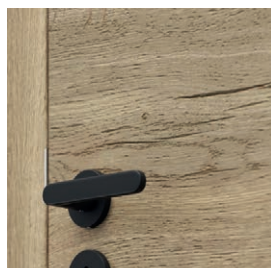

Synchronická struktura Gladstone/Halifax zdůrazňující přírodní surovost dřeva