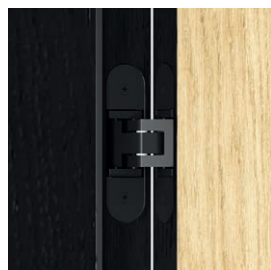

závěs 3D v barvě zárubně

CENY BEZ DPH | S DPH V CZK (věnujte pozornost příplatkům)

MODELY KŘÍDLA	Přírodní dýha Dub, Jasan	Přírodní dýha Ořech
1.1	11 259 | 13 623	12 429 | 15 039
ZÁRUBEN ROZSAH TLOUŠŤKY ZDI	PORTA SYSTEM ELEGANCE	PORTA SYSTEM ELEGANCE 90°
B - C	12 078 | 14 614	
D - E	12 663 | 15 322	
F - H	13 095 | 15 845	
I - K	13 626 | 16 487	
L - M	15 354 | 18 578	-

TECHNICKÉ INFORMACE

KONSTRUKCE KŘÍDLA

Výplň tvoří „voština“ nebo dutinková dřevotříska zesílená vnitřním rámem (ZA PŘÍPLATEK). Čelek je opláštěn HDF deskou s nalepenou přírodní dýhou. Hrany jsou potaženy černou přírodní dýhou Select.

Charakteristickou vlastností kolekce je použití hrany v černé barvě a také černého příslušenství.

PŘÍSLUŠENSTVÍ V CENĚ KŘÍDLA

- Dva bezpolodrážkové závěsy 3D nebo tři (ZA PŘÍPLATEK) - černé
- Zámek s čelem v barvě hrany křídla - černý

ZÁRUBEŇ

- Porta SYSTEM ELEGANCE v černé barvě str. 166
- Porta SYSTEM ELEGANCE 90° v černé barvě str. 166

POZNÁMKY

- Verze s dutinkovou dřevotřískou má přípravu ke zkrácení ve standardu.
- Třetí závěs v křídle rozměru „100“
- Bezpolodrážkové dveře jsou vybaveny 2 závěsy 3D - závěsy jsou baleny se zárubní.

ZA PŘÍPLATEK

- ventilační podřez 351 | 425
- rozměr „100“ 486 | 588
- třetí závěs 3D (příplatek k ceně zárubně) 1 017 | 1 231
- výplň dutinková dřevotříska 1 062 | 1 285