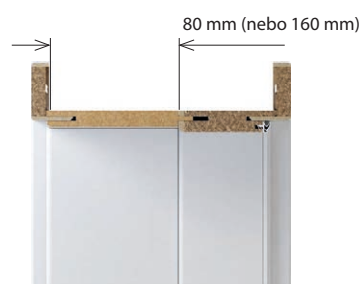

80 mm (nebo 160 mm)

Zhlédni způsob montáže a regulace závěsu 3D:
<https://www.youtube.com/watch?v=2vavrJrZ9Kc>