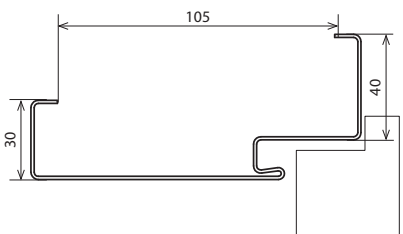

■ PRŮŘEZ OCELOVÉ ZÁRUBNĚ ROHOVÁ VELKÁ