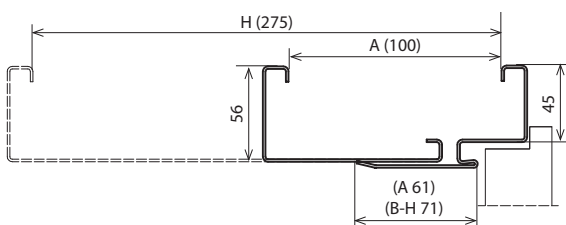

■ CENY BEZ DPH | S DPHV CZK (věnujte pozornost příplatkům)

ROZSAH TLOUŠTKY ZDI	Regulovaná Polyesterová barva PREMIUM sk. I			Regulovaná PS, NA HRANU" Polyesterová barva PREMIUM sk. I		ROZSAH TLOUŠTKY ZDI	BEZPOLODRÁŽKOVÁ Regulovaná Polyesterová barva PREMIUM sk. I		
	„60“ ÷ „90“	„100“, „110“	„120“ ÷ „200“	„60“ ÷ „90“	„100“		„60“ ÷ „90“	„100“, „110“	„120“ ÷ „200“
A 95 ÷ 120 mm	6 831 | 8 266	7 731 | 9 355	9 558 | 11 565	6 831 | 8 266	7 731 | 9 355	B 120 ÷ 145 mm	12 051 | 14 582	12 951 | 15 671	16 866 | 20 408
B 121 ÷ 145 mm	7 173 | 8 679	8 073 | 9 768	10 035 | 12 142	7 173 | 8 679	8 073 | 9 768	C 146 ÷ 170 mm	12 384 | 14 985	13 284 | 16 074	17 334 | 20 974
C 146 ÷ 170 mm	7 524 | 9 104	8 424 | 10 193	10 530 | 12 741	7 524 | 9 104	8 424 | 10 193	D 171 ÷ 195 mm	12 717 | 15 388	13 617 | 16 477	17 802 | 21 540
D 171 ÷ 195 mm	7 875 | 9 529	8 775 | 10 618	11 025 | 13 340	7 875 | 9 529	8 775 | 10 618	E 196 ÷ 220 mm	13 050 | 15 791	13 950 | 16 880	18 270 | 22 107
E 196 ÷ 220 mm	8 226 | 9 953	9 126 | 11 042	11 511 | 13 928	8 226 | 9 953	9 126 | 11 042	F 221 ÷ 245 mm	13 383 | 16 193	14 283 | 17 282	18 729 | 22 662
F 221 ÷ 245 mm	8 577 | 10 378	9 477 | 11 467	12 006 | 14 527	8 577 | 10 378	9 477 | 11 467	G 246 ÷ 270 mm	13 716 | 16 596	14 616 | 17 685	19 197 | 23 228
G 246 ÷ 270 mm	8 928 | 10 803	9 828 | 11 892	12 492 | 15 115	8 928 | 10 803	9 828 | 11 892	H 271 ÷ 295 mm	14 049 | 16 999	14 949 | 18 088	19 665 | 23 795
H 271 ÷ 295 mm	9 279 | 11 228	10 179 | 12 317	12 987 | 15 714	9 279 | 11 228	10 179 | 12 317				

■ ROZSAHY REGULOVANÉ ZÁRUBNĚ