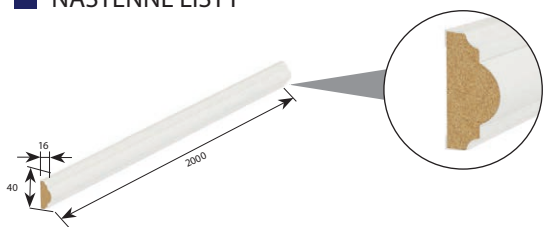

NÁSTĚNNÉ LIŠTY

MODELY	Nelakované, barva Fiord
4 ks.	1 116 | 1 350

**Nelakované (fólie pro samostatné
malování)**

VENTILAČNÍ OTVORY

Ventilační otvory
• 1 řada (různé barvy)
351 | 425

Ventilační otvory
• ve 2 řadách (různé barvy)
351 | 425

Ventilační výřez
351 | 425

Ventilační štěrbinu
351 | 425

Kovové ventilační otvory

• Dostupné barvy:
- otvory čtvercové: zlatá, stříbrná, zlatá mat, stříbrná mat
- otvory kruhové: stříbrná, stříbrná mat

243 | 294