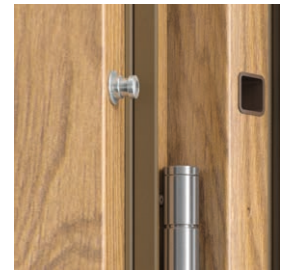

Ocelová zárubeň Thermo

Hák – horní / dolní závora  
SAFE typ III, ENERGY PROTECT

Lištový zámek SAFE typ III,  
ENERGY PROTECT

4 bezpečnostní trny proti  
vylovení

3 tříprvkové závěsy

Výplň – extrudovaný  
polystyren