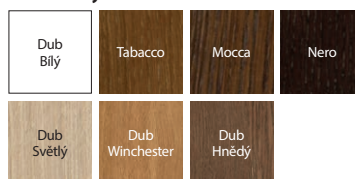

### Přírodní dýha Dub Satin ★★★★★☆

Specifikem přírodní dýhy je možnost výskytu rozdílů v textuře a barvě.

Tyto rozdílů nemohou být důvodem k reklamaci.

plochý panel – model A.0

matné sklo – model A.9