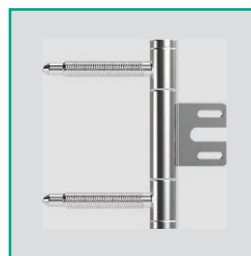

tříelementové závěsy pro ocelovou zárubeň – technická rozteč