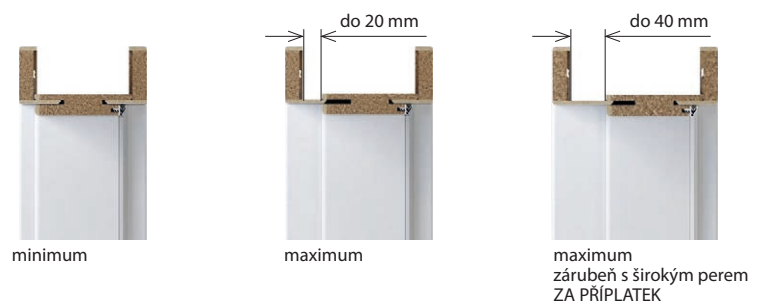

minimum

maximum

maximum
zárubeň s širokým perem
ZA PŘÍPLATEK