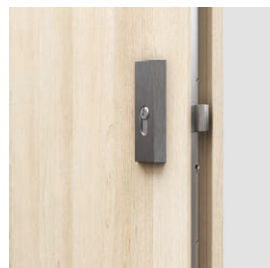

regulovatelný protiplech v ocelové zárubni (ZA PŘÍPLATEK)