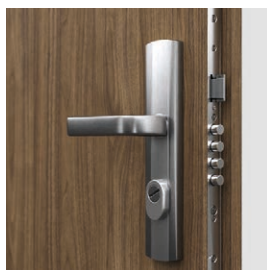

### Typ II

- vlastnosti dveří Typ I
- protipožární odolnost EI 30

GRANIT Plně, Ořech Přírodní, s ocelovou zárubní

lištový vícebodový zámek přizpůsobený pro dvě cylindrické vložky

bezpečnostní trny proti vylomení