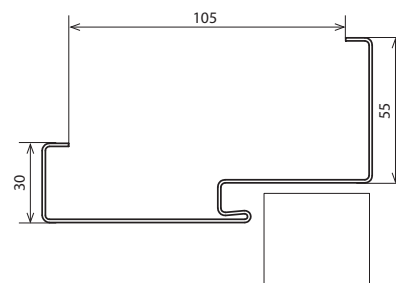

■ PRŮŘEZ OCELOVÉ ZÁRUBNĚ ROHOVÁ VELKA BEZFALCOVÁ

■ TECHNICKÉ INFORMACE

KONSTRUKCE ZÁRUBNĚ

Rohové ocelové zárubně (MALÁ PLUS, VELKÁ a VELKÁ bezfalcová) jsou zhotoveny z ocelového pozinkovaného plechu o tloušťce 1,2 mm. Zárubně jsou dostupné jako univerzální nebo levé a pravé. Šířka profilu zárubně: 64 mm (rohová MALÁ PLUS) nebo 105 mm (rohová VELKÁ a VELKÁ bezfalcová).

PŘÍSLUŠENSTVÍ V CENĚ ZÁRUBNĚ

Rohová MALÁ PLUS a VELKÁ

- Tři čepové závěsy standard
- Imbusový klíč
- Gumové těsnění po obvodu zárubně v šedé, hnědé, krémové a antracitové barvě
- Kotvy usnadňující montáž (rohová MALÁ PLUS)

Rohová VELKÁ pro sádkartonové stěny:

- Tři čepové závěsy standard
- Imbusový klíč
- Gumové těsnění po obvodu zárubně v šedé, hnědé, krémové a antracitové barvě
- Speciální kotvy do sádkartonových stěn usnadňující montáž (max. do šířky stěny 150 mm)

Rohová VELKÁ bezfalcová

- Dva závěsy 3D
- Gumové těsnění po obvodu zárubně v šedé, hnědé, krémové a antracitové barvě.

ROZMĚR ZÁRUBNĚ

- „60°, „70°, „80°, „90°, „100°, „110° a „120° ÷ „200°

Ve dvou verzích:

- k osazení na hotovou podlahu – úroveň „0°
- k zalití do podlahy – úroveň „-30°

POZNÁMKY

- Polyesterová barva Premium Antracit HPL/CPL je určena pro křídla v HPL/CPL Antracit.

ZA PŘÍPLATEK

• montážní hmoždinky (zár. Rohová VELKÁ)	324 | 392
• polyesterová barva - SKUPINA II	198 | 240
• polyesterová barva - SKUPINA III	486 | 588
• investiční balíček *	594 | 719
• regulovatelný protiplech (zár. Rohová VELKÁ)	243 | 294
• profil ocelové zárubně od 110 do 150 mm	531 | 643
• profil ocelové zárubně od 155 do 270 mm	1 062 | 1 285
• profil ocelové zárubně od 275 do 390 mm	1 602 | 1 938
• zesílení pod samozavírač	378 | 457
• el. protiplech: reverzní nebo averzní	(str. 165)
• práh z nerez oceli	(str. 195)
• třetí závěs 3D barva: stříbrná, bílá, černá	1 017 | 1 231
• třetí závěs 3D barva: zlatá	1 170 | 1 416
• z plechu o tloušťce 1,5 mm (mechanická třída 4)	486 | 588

* nevztahuje se na zárubeň rohová VELKA bezfalcová