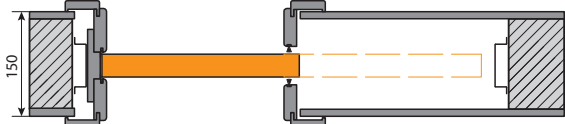

POZOR! Zárubeň pro šířku stěny 100 mm je dodávána bez protiprachových kartáčků.

POZOR! Zárubeň KOMPAKT Systém od PORTA je navržena pro pouzdra PORTA a pouzdra předních evropských výrobců. Přesto před přistoupením k montáži zárubeň (tunelu) KOMPAKT doporučujeme zkontrolovat rozměry S_0 / H_0 ocelových pouzder jiných výrobců než PORTA.

POSUVNÝ SYSTÉM SE STAVEBNÍM POUZDREM