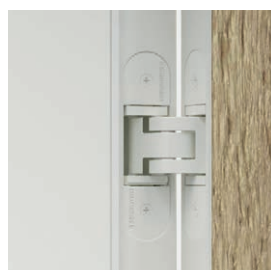

### Laminát CPL HQ 0,2 ★★★★★☆

spojení se sklem

závěs 3D v barvě zárubně

čelo zámku

čelo zámku