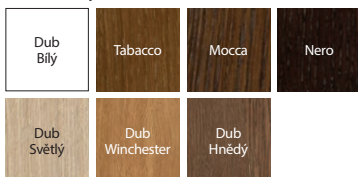

DEKORY

Přírodní dýha Dub ★★★★★☆

Specifikem přírodní dýhy je možnost výskytu rozdíků v textuře a barvě. Tyto rozdíly nemohou být důvodem k reklamaci.

Přírodní dýha Dub Satin ★★★★★☆

profil panelu

CENY BEZ DPH | S DPH V CZK (věnujte pozornost příplatkům)

MODEL	Přírodní dýha Dub	Přírodní dýha Dub Satin
plné, se sklem	13 635 | 16 498	14 175 | 17 152
boční panel I, J	10 773 | 13 035	11 133 | 13 471

SEVILLA

TECHNICKÉ INFORMACE

KONSTRUKCE KŘÍDLA

Konstrukce zhotovena z lepeného jehličnatého dřeva a MDF desky. Rám včetně výplně je oboustranně pokryt přírodní dýhou. Díky použité technologii křídlo charakterizuje vysoká odolnost proti deformacím. Povrch křídla je zabezpečen ekologickými vodními laky. Dýhy ze skupiny Dub Satin (kromě Dub Bílý) jsou vytvrzené technologií UV (polomatný). Rámy křídla Cordoba a Toledo jsou profilované pod úhlem 20°.

PŘÍSLUŠENSTVÍ V CENĚ KŘÍDLA

- Zámek s čelem stříbrný lesk nebo zlatý lesk: pro dozický klíč, pro WC sadu nebo přizpůsobený pro cylindrickou vložku
- Sklo vzor: „činčila“ nebo tvrzené matné
- Příprava pro zkrácení dveří, maximálně 60 mm. Křídlo s ventilační štěrbinou – zkrácení do 40 mm
- Kulatá úchytky (k posuvným dveřím)
- Těsnění upevňující sklo

ZÁRUBNĚ

Doporučené polodrážkové zárubně:

- Porta SYSTEM str. 164
- MINIMAX str. 162

Doporučené bezpolodrážkové zárubně:

- Porta SYSTEM ELEGANCE str. 166
- Porta SYSTEM ELEGANCE 90° str. 166

POZNÁMKY

- Polodrážkové dveře vybavené 3 závěsy typu PRIME (dostupné pouze v PN), bezpolodrážkové 2 závěsy 3D – závěsy jsou baleny se zárubní.
- **Křídla jsou dostupná rovněž v nelakované verzi** v ceně standardního výrobku.
- Ventilační otvory jsou dostupné ve stříbrné nebo zlaté barvě v 1 řadě.
- Možnost libovolného sestavení rozměrů křídel u dvoukřídlých dveří. U dvoukřídlých bezpolodrážkových dveří je nutné objednávat aktivní a pasivní křídlo.
- Dvoukřídlé dveře nejsou dostupné s magnetickým zámkem.
- Boční panely o rozměru 40.

ZA PŘÍPLATEK

- posuvné dveře - podlouhlý boční úchyt 747 | 904
- posuvné dveře - hákový zámek s bočními úchyty 1 611 | 1 949
- klapačka pro dvoukřídlé dveře 477 | 577
- zrcadlo na jednu stranu 1 449 | 1 753
- ventilační výřez nebo ventilační zkrácení (pouze v PN) nebo ventilační otvory 351 | 425
- povrch Bílá dýha Dub Satin 2 412 | 2 919
- rozměr „100“ 486 | 588
- třetí závěs 3D barva: stříbrná, bílá, černá (příplatek k ceně zárubně) 1 017 | 1 231
- třetí závěs 3D barva: zlatá (příplatek k ceně zárubně) 1 170 | 1 416
- černý zámek a černé čepové závěsy 198 | 240
- magnetický zámek: bílý, černý v polodrážkových dveřích 585 | 708
- magnetický zámek s čelem z nerezové oceli 441 | 534
- závěsy 3D barva: zlatá (příplatek k ceně zárubně) 531 | 643
- klika (str. 185)