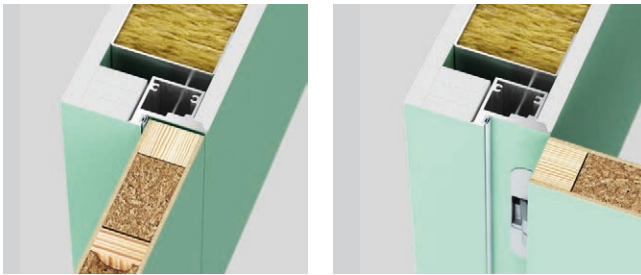

DEKORY

Lak UV Premium ★★★★★☆

Barva základní podkladová / k samostatnému malování nebo tapetování

Bezpolodrážkové standard (otevírané ven) - pravé dveře