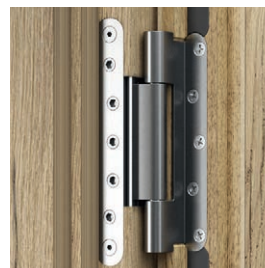

objektové závěsy