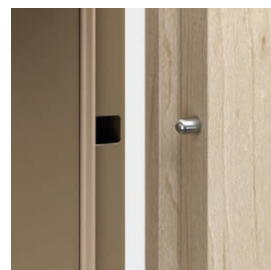

bezpečnostní trny proti vylomení – AGAT, OPAL