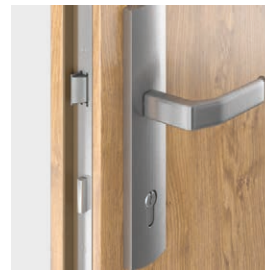

Lištový zámek SAFE typ III,
ENERGY PROTECT