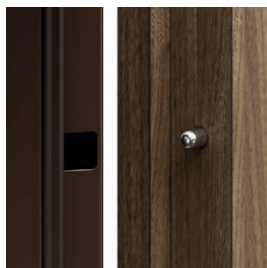

### Typ II

- vlastnosti dveří Typ I
- protipožární odolnost EI 30

GRANIT Plně, Ořech Přírodní, s ocelovou zárubní

lištový vícebodový zámek přizpůsobený pro dvě cylindrické vložky

bezpečnostní trny proti vylomení