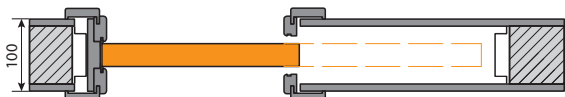

POZOR! Zárubeň pro šířku stěny 100 mm je dodávána bez protiprachových kartáčků.

POZOR! Zárubeň KOMPAKT Systém od PORTA je navržena pro pouzdra PORTA a pouzdra předních evropských výrobců. Přesto před přistoupením k montáži zárubeň (tunelu) KOMPAKT doporučujeme zkontrolovat rozměry S_0 / H_0 ocelových pouzder jiných výrobců než PORTA.

POSUVNÝ SYSTÉM SE STAVEBNÍM POUZDREM