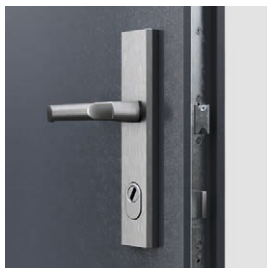

### Typ II

- vlastnosti dveří typ I
- protipožární odolnost EI 30

EXTREME RC 4, Antracit

doporučená klika a lištový zámek

háky proti vylovení

zesílené objektové závěsy

plovoucí protiplechy háků zámku

práh z nerezové oceli 120 mm)