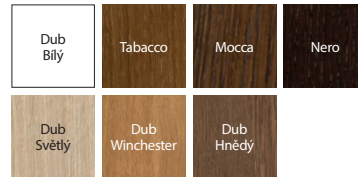

DEKORY

Přírodní dýha Select ★★★★★☆

Přírodní dýha Dub ★★★★★☆

Přírodní dýha Dub Satin ★★★★★☆